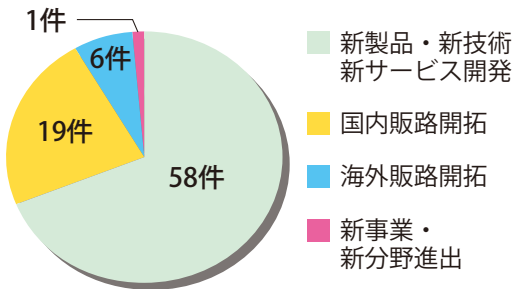

氷の冷熱を活用した熟成庫

中小企業などの先導的な取り組みを、製品開発から販路拡大まで総合的に支援しています。

問い合わせ 工業労政課 (市庁舎7階、☎65・4167)

帯広市ものづくり総合支援補助金 **検索**

これまでの補助活用件数の内訳(84件)

平成28年度の区分別補助額など(参考)

区分	補助率	限度額
新製品・新技術・新サービス開発	2分の1以内	150万円
国内販路開拓		50万円
海外販路開拓		50万円
新事業・新分野進出		150万円