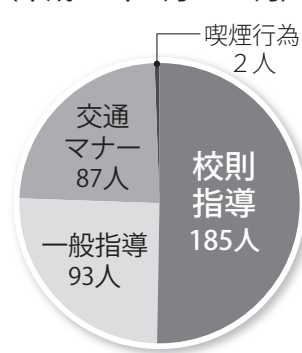

北海道は、18歳未満の青少年の23時以降の外出を制限して、市でも小中学生の外出時間を原則日没まで、保護者同伴でも22時までとし、ゲームセンターの利用は保護者同伴としています。このため、市内中心街や郊外の大商店、アミューズメント施設や公園などを、放課後をはじめ夜間、深夜の時間帯にも巡回指導しています。校則や交通マナーを守るよう日々、声掛け・注意の活動

図 声掛け指導件数
(平成30年4月～12月)

子どもたちをトラブルから守る フィルタリング 設定