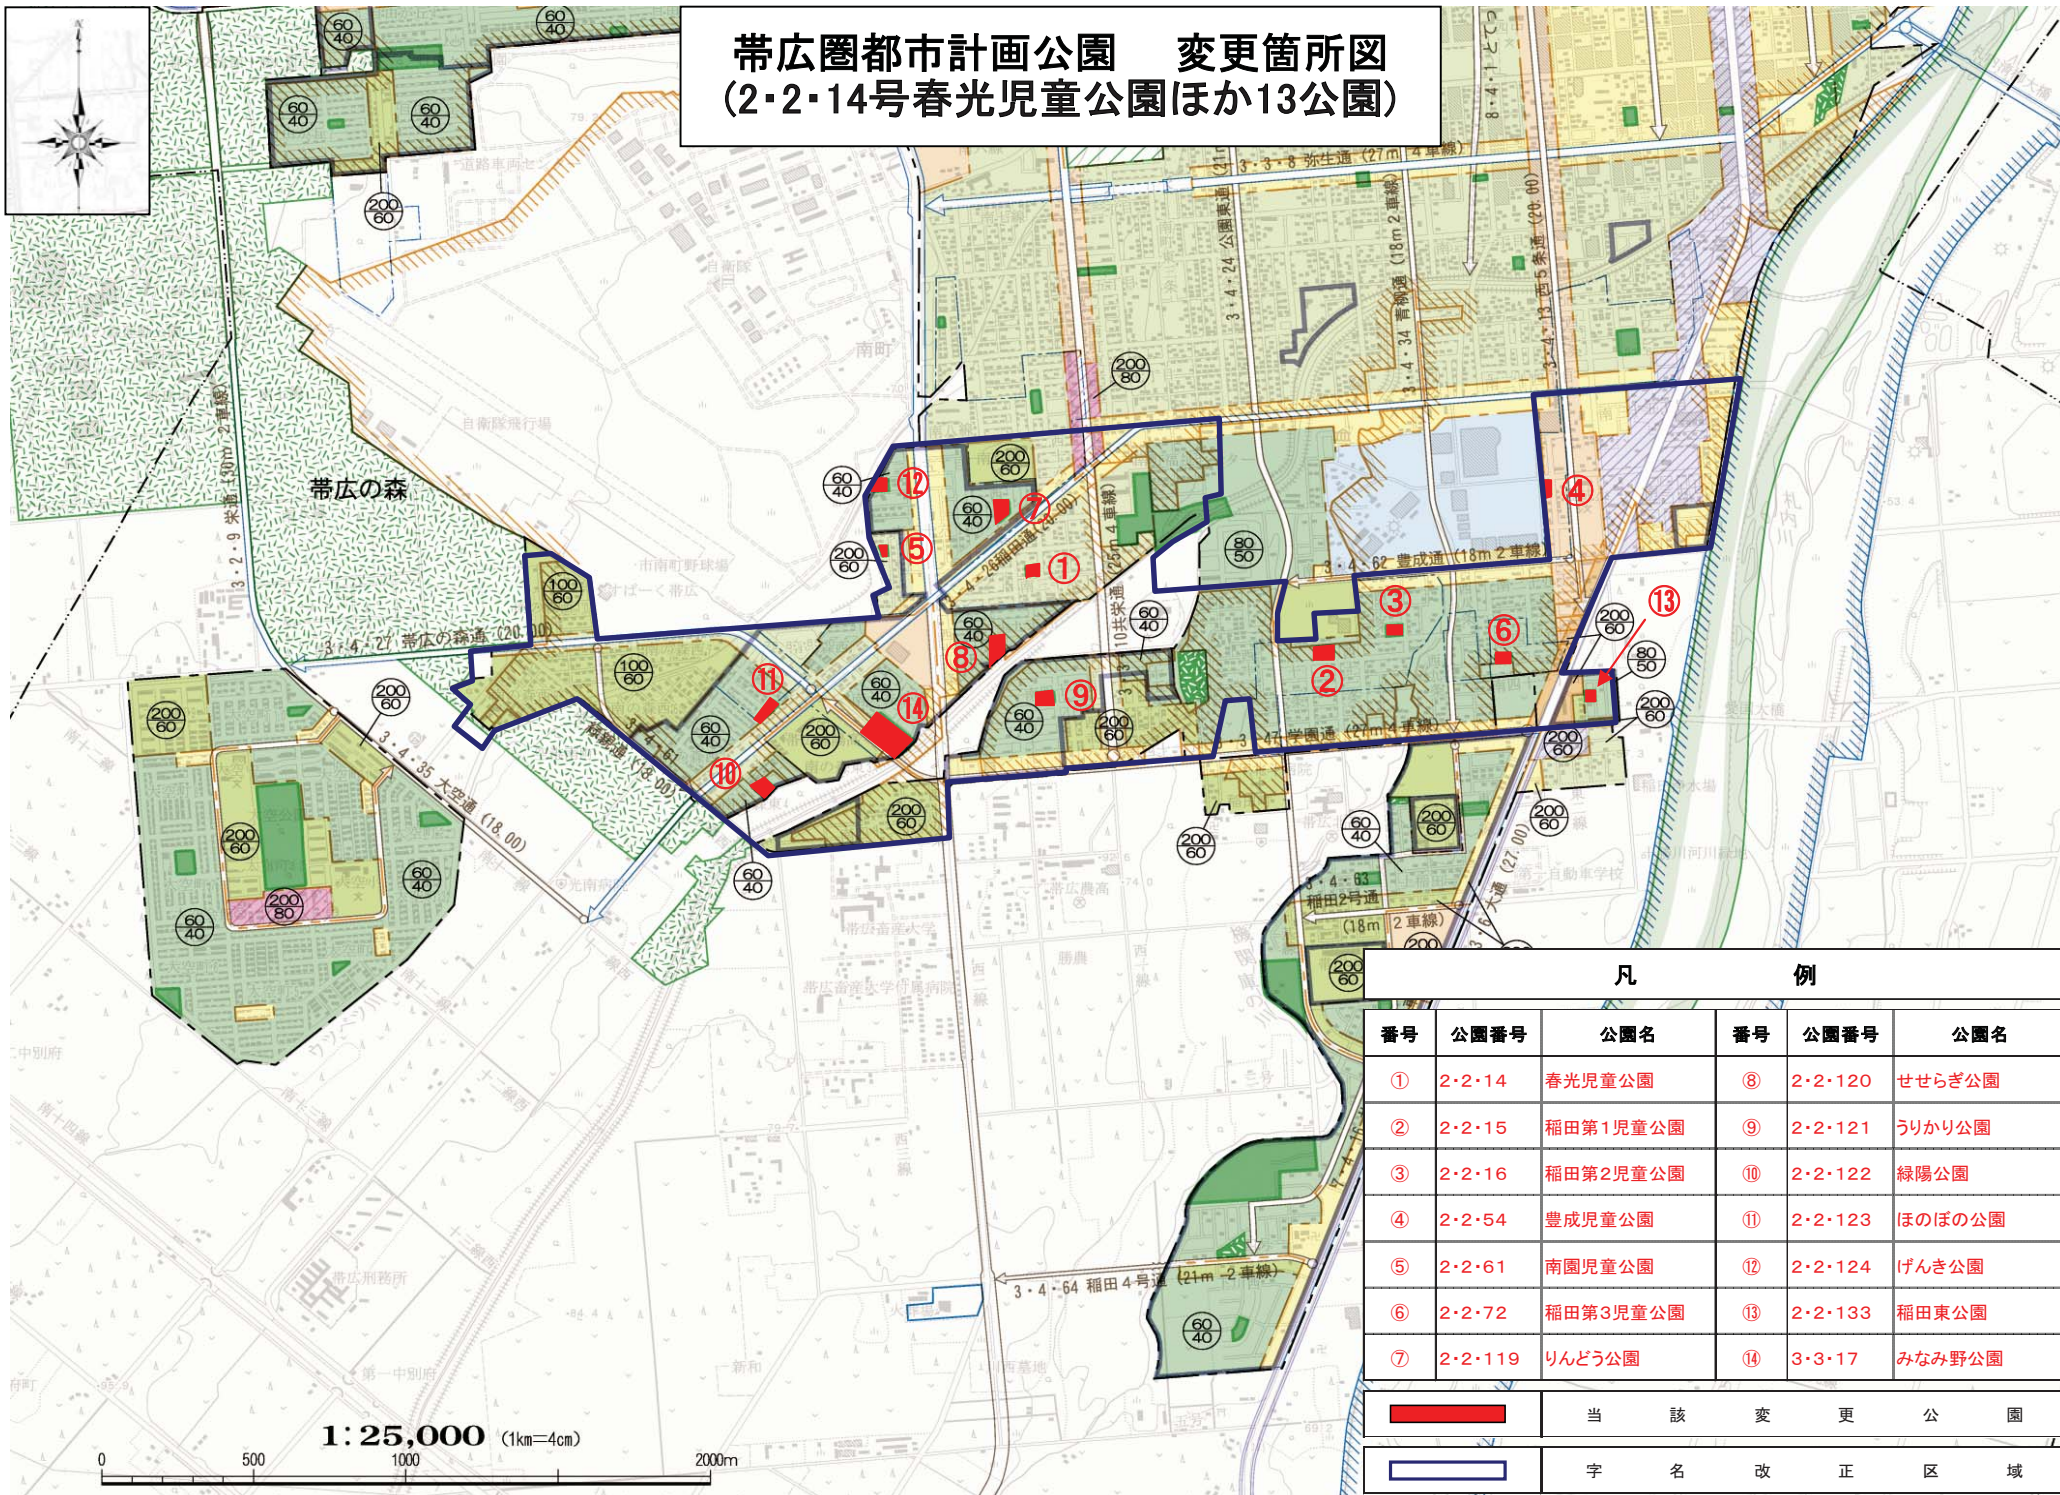

帯広圏都市計画公園 変更箇所図 (2・2・14号春光児童公園ほか13公園)

凡 例					
番号	公園番号	公園名	番号	公園番号	公園名
①	2・2・14	春光児童公園	⑧	2・2・120	せせらぎ公園
②	2・2・15	稲田第1児童公園	⑨	2・2・121	うりかり公園
③	2・2・16	稲田第2児童公園	⑩	2・2・122	緑陽公園
④	2・2・54	豊成児童公園	⑪	2・2・123	ほのほの公園
⑤	2・2・61	南園児童公園	⑫	2・2・124	げんき公園
⑥	2・2・72	稲田第3児童公園	⑬	2・2・133	稲田東公園
⑦	2・2・119	りんどう公園	⑭	3・3・17	みなみ野公園
		当 該 変 更 公 園			
		字 名 改 正 区 域			