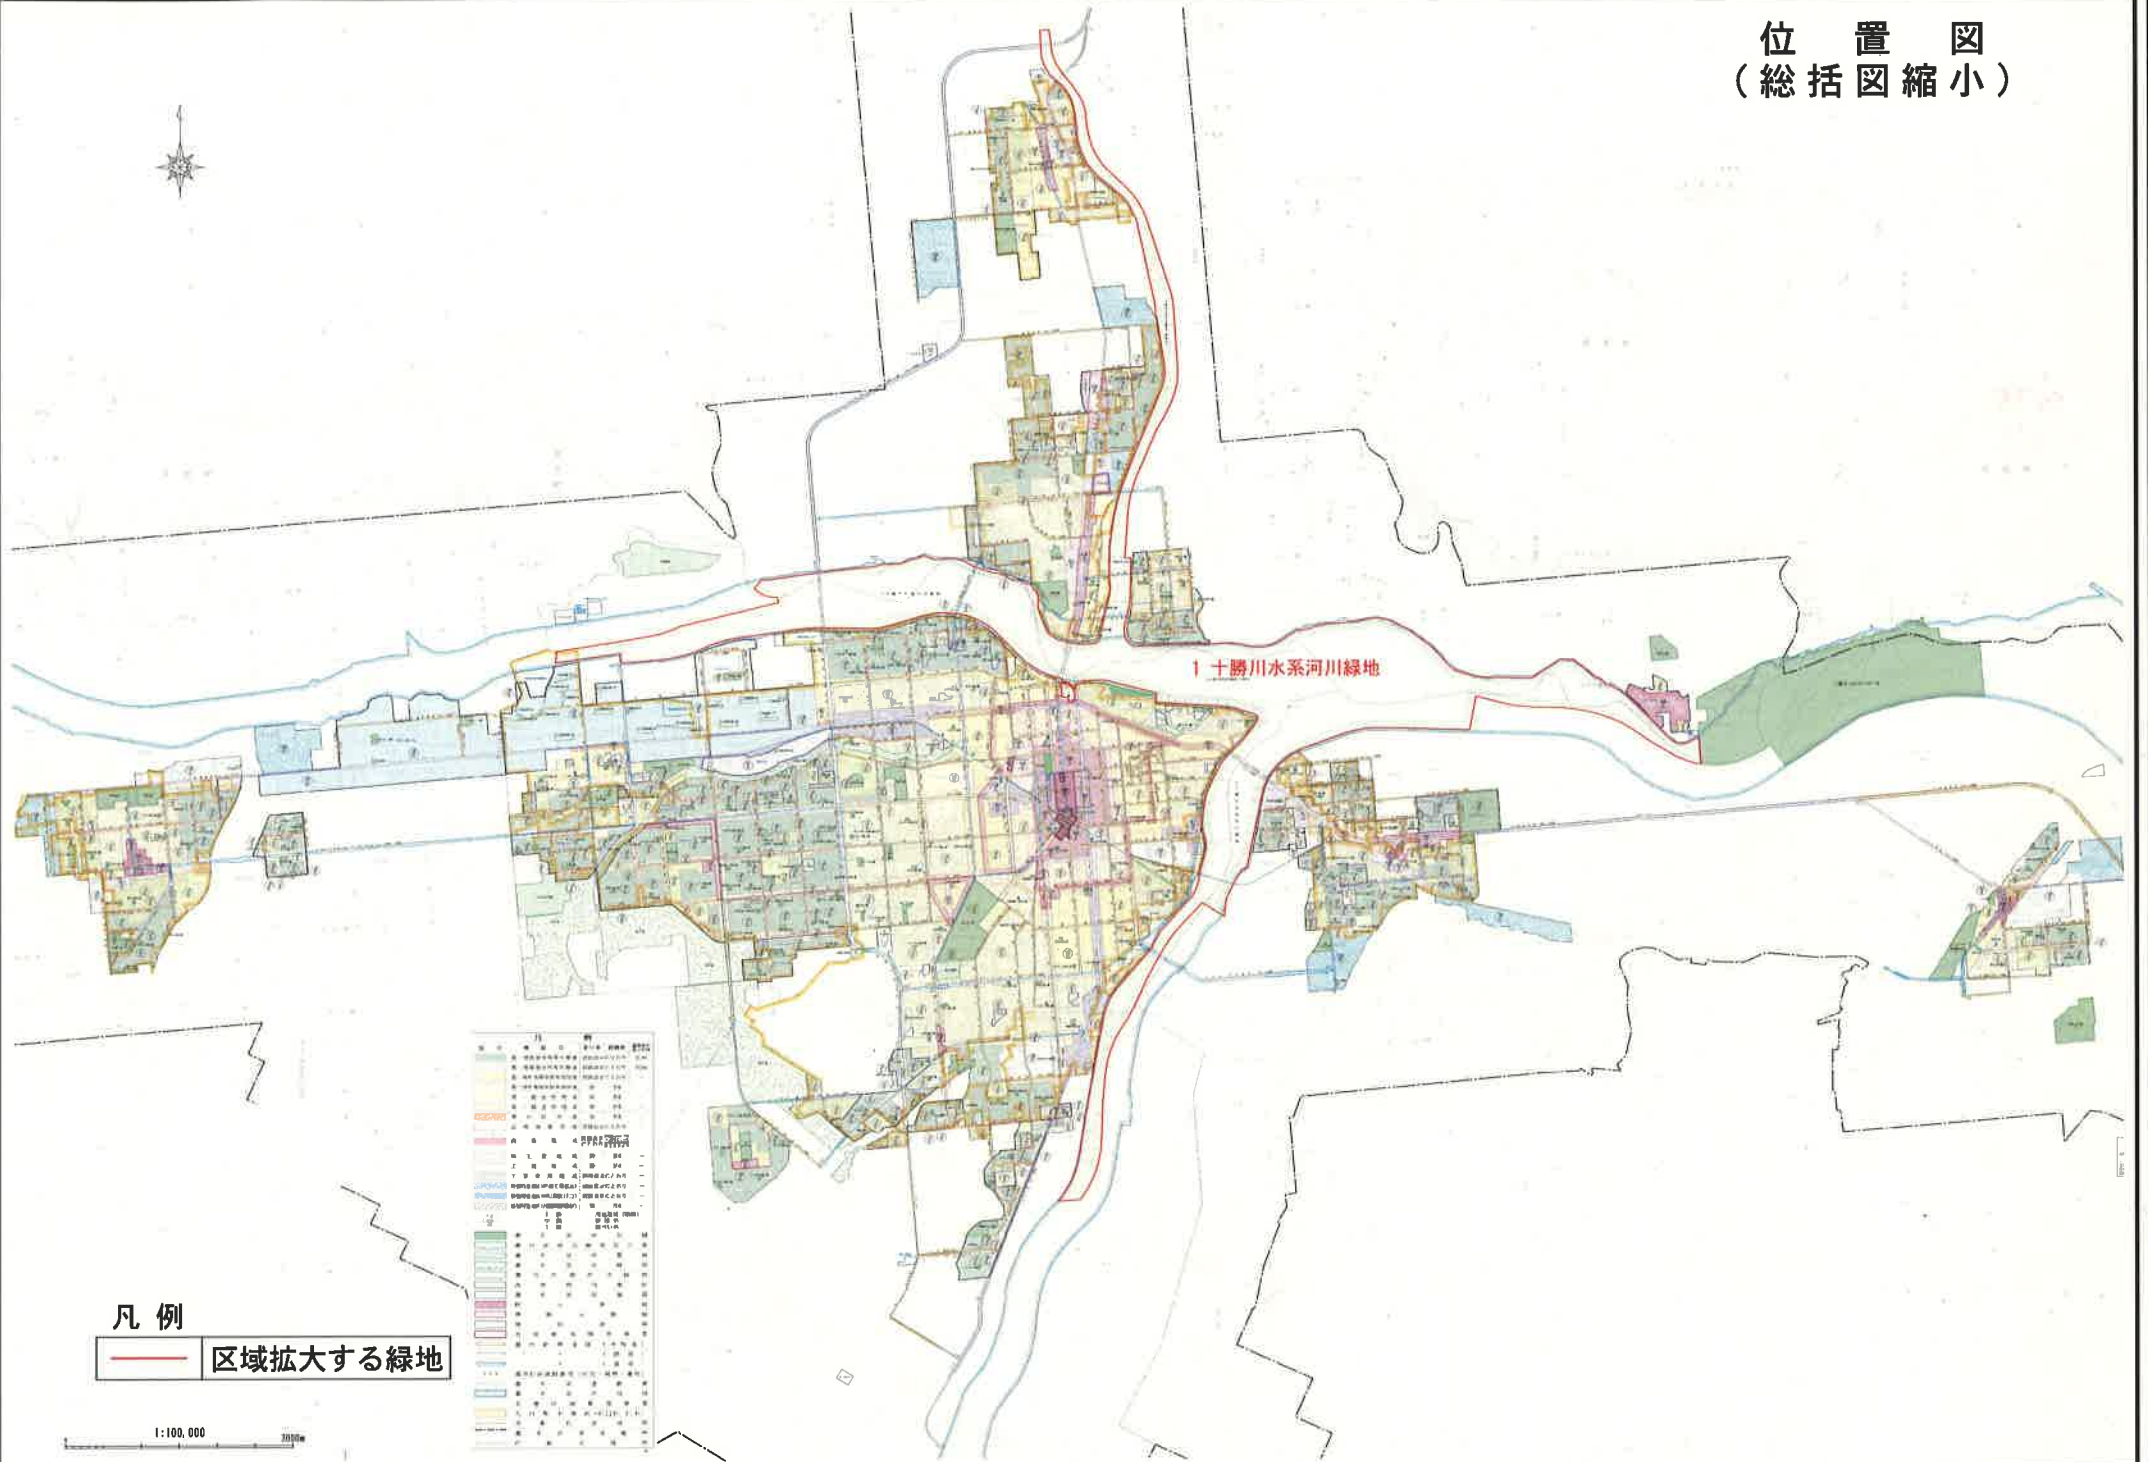

位置図
(総括図縮小)

十勝川水系河川緑地

凡例

— 区域拡大する緑地

1:100,000

色	凡例	説明
赤	区域拡大する緑地	河川沿いの緑地を拡大する区域
黄	商業地	商業施設や店舗が集中する地域
緑	公園地	公園や緑地が広がる地域
青	河川	河川や水路の位置を示す
紫	官公庁所在地	市庁舎や官公庁が所在する地域
白	住宅地	住宅が密集する地域
茶	工業地	工場や工業施設が所在する地域
黒	道路	主要な道路や幹線道路の位置
...