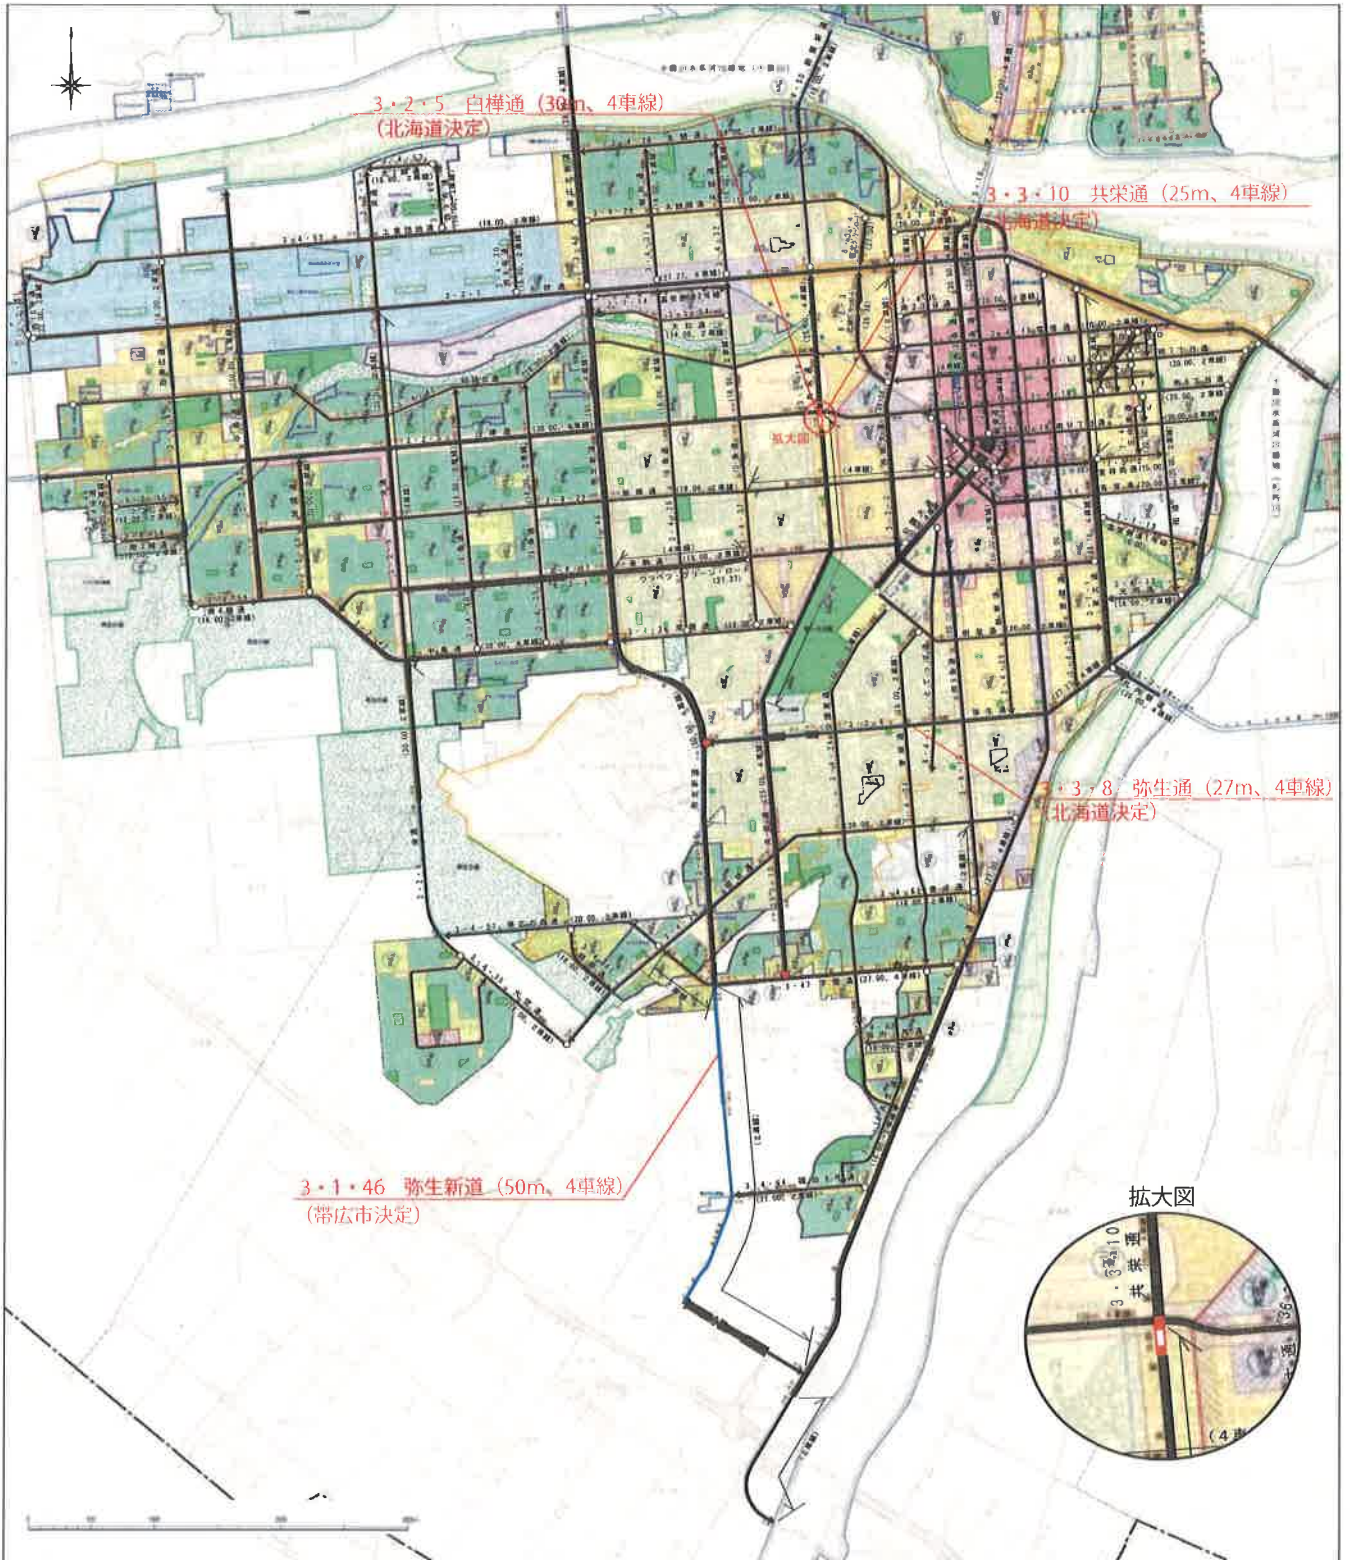

帯広圏都市計画道路の変更箇所図（帯広市）

凡 例	
北海道決定	帯広市決定
区域を変更する区間	区域を変更する区間
幅員を変更する区間	
起終点の位置表示を変更する箇所	
	変更のない区間