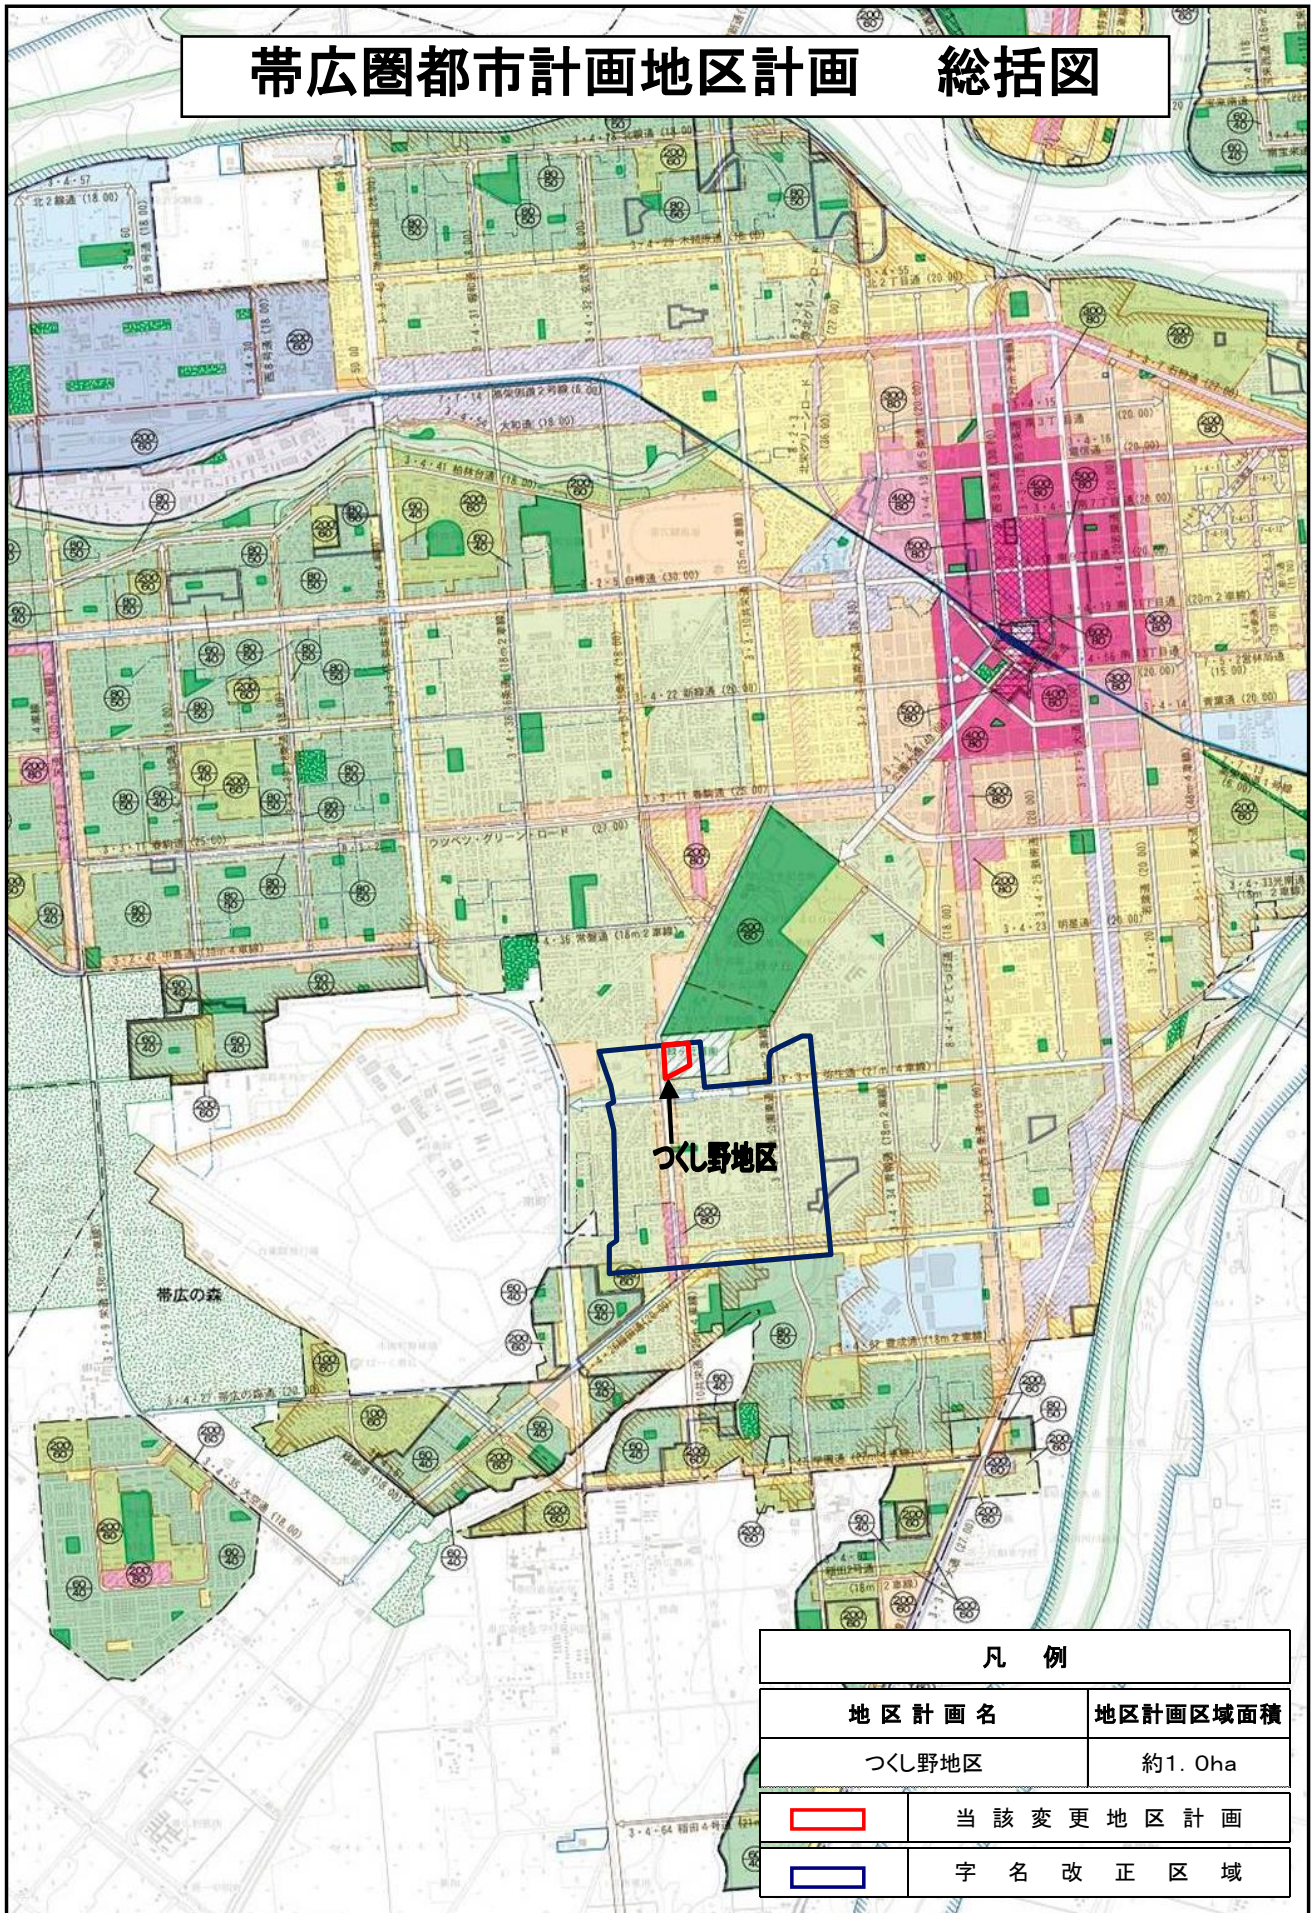

帯広圏都市計画地区計画 総括図

凡例

地区計画名	地区計画区域面積
つくし野地区	約1.0ha
	当該変更地区計画
	字名改正区域