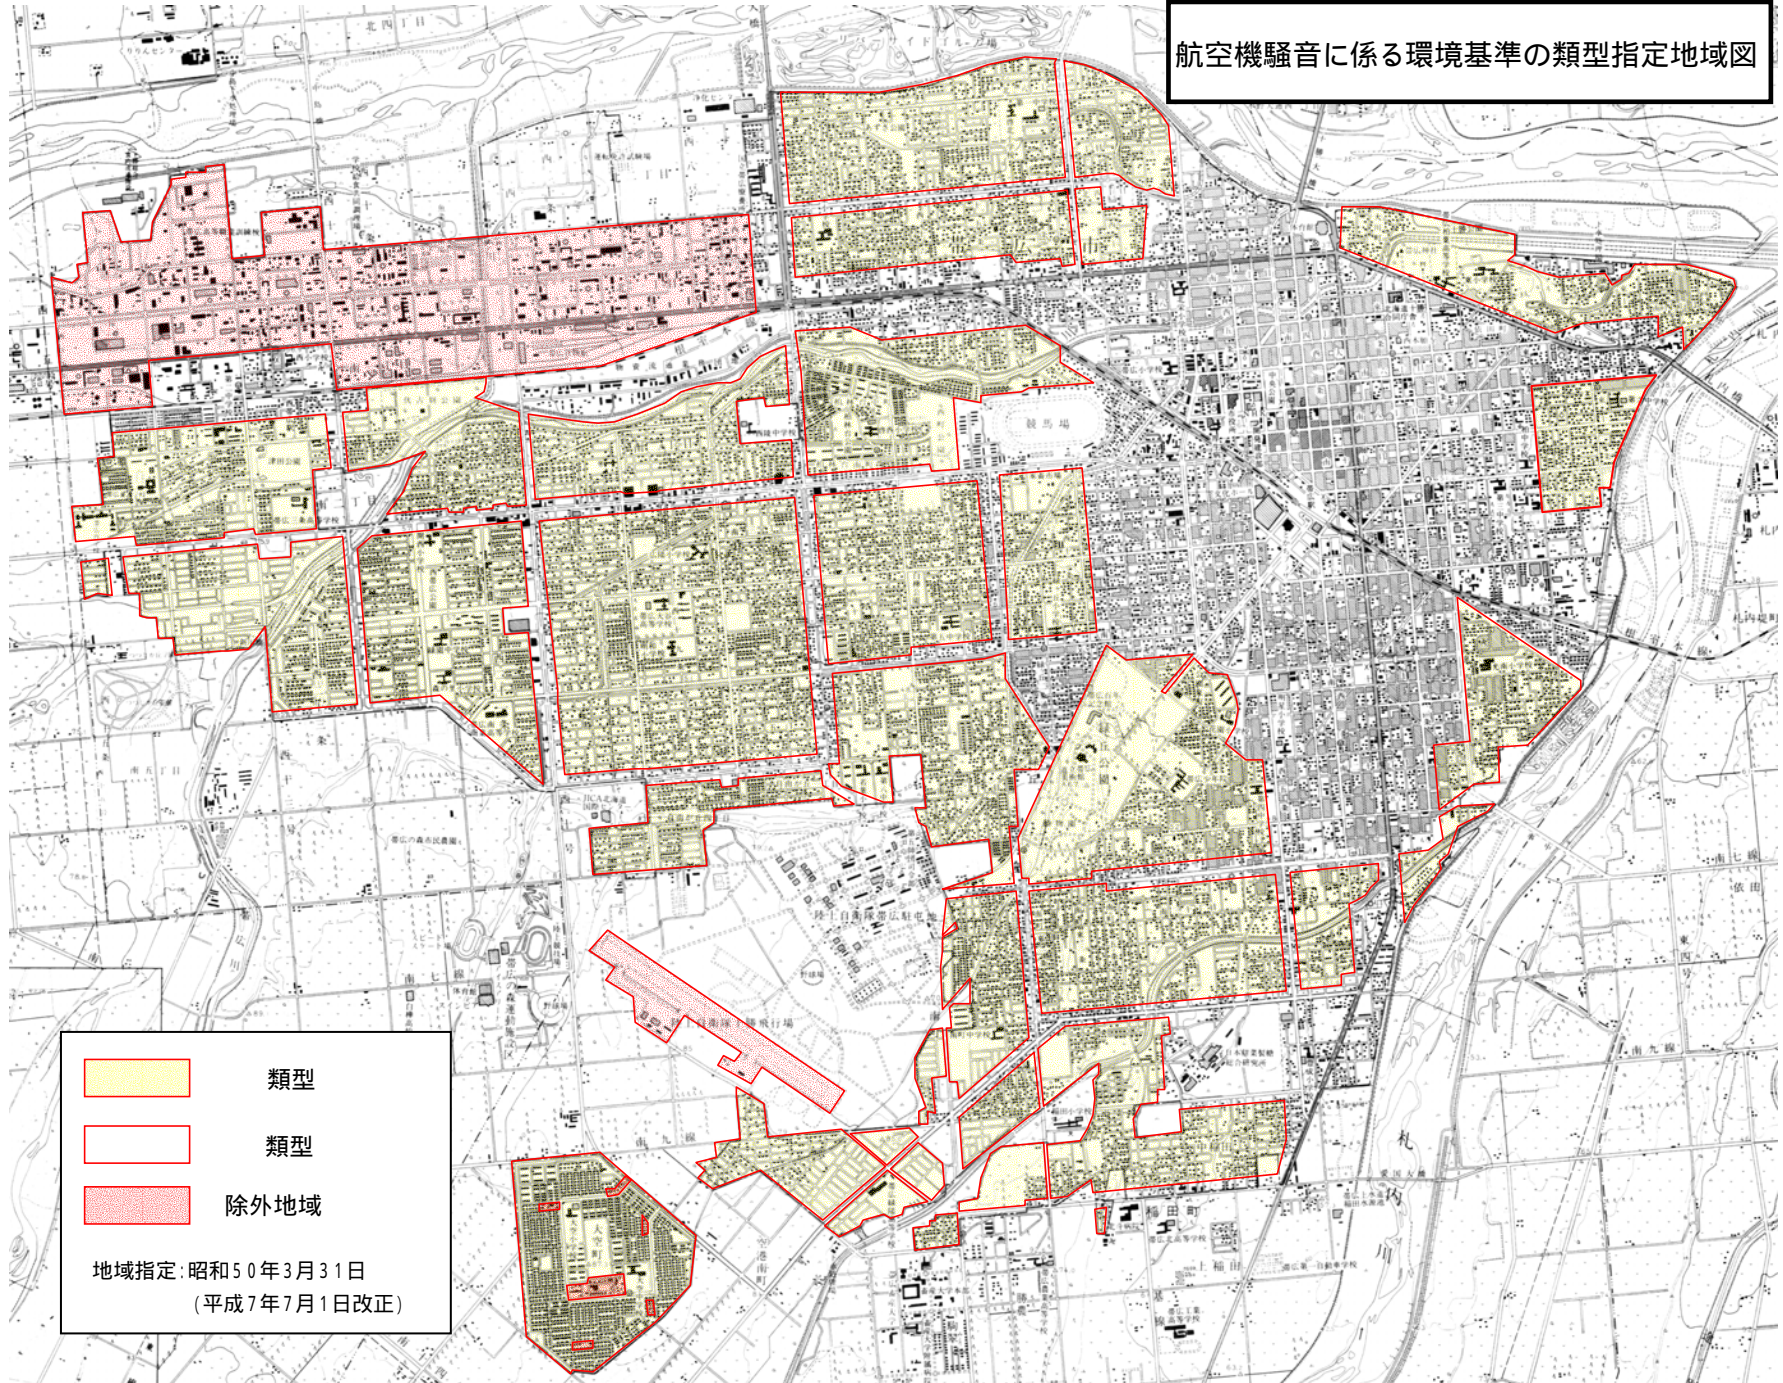

航空機騒音に係る環境基準の類型指定地域図

- 類型
- 類型
- 除外地域

地域指定: 昭和50年3月31日
(平成7年7月1日改正)