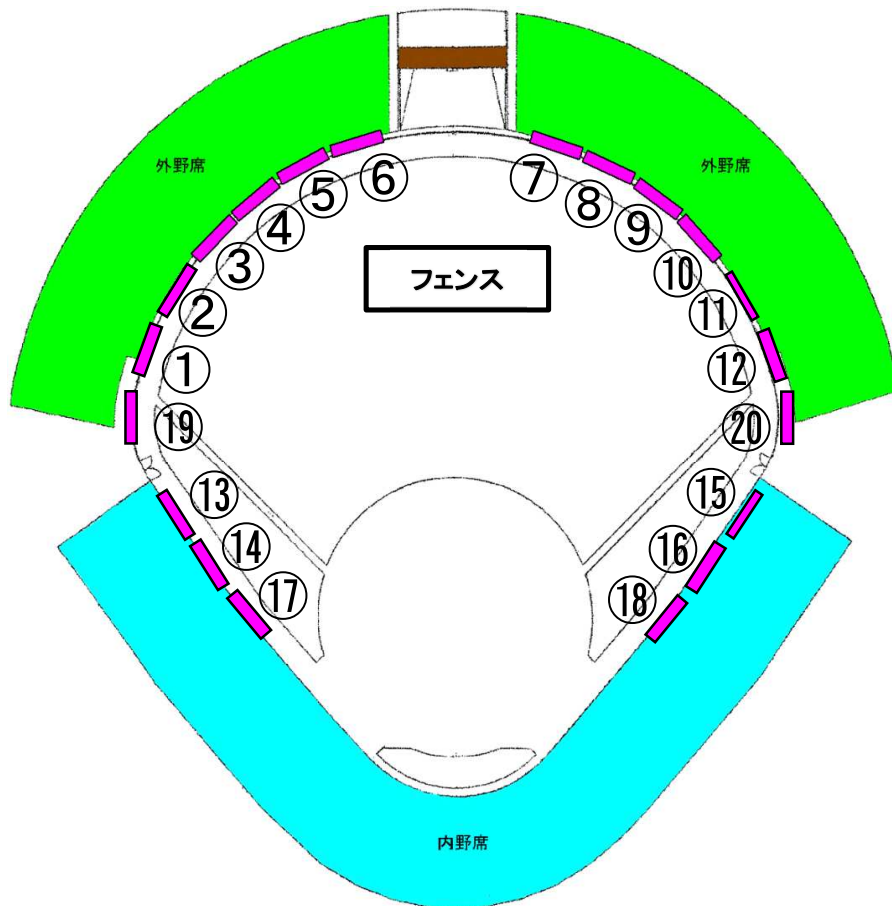

## 帯広の森野球場 広告掲出状況

空白欄は現在空きになっております。

②、⑪の位置には散水栓がありますので、散水栓を避けた位置での広告掲出になります。