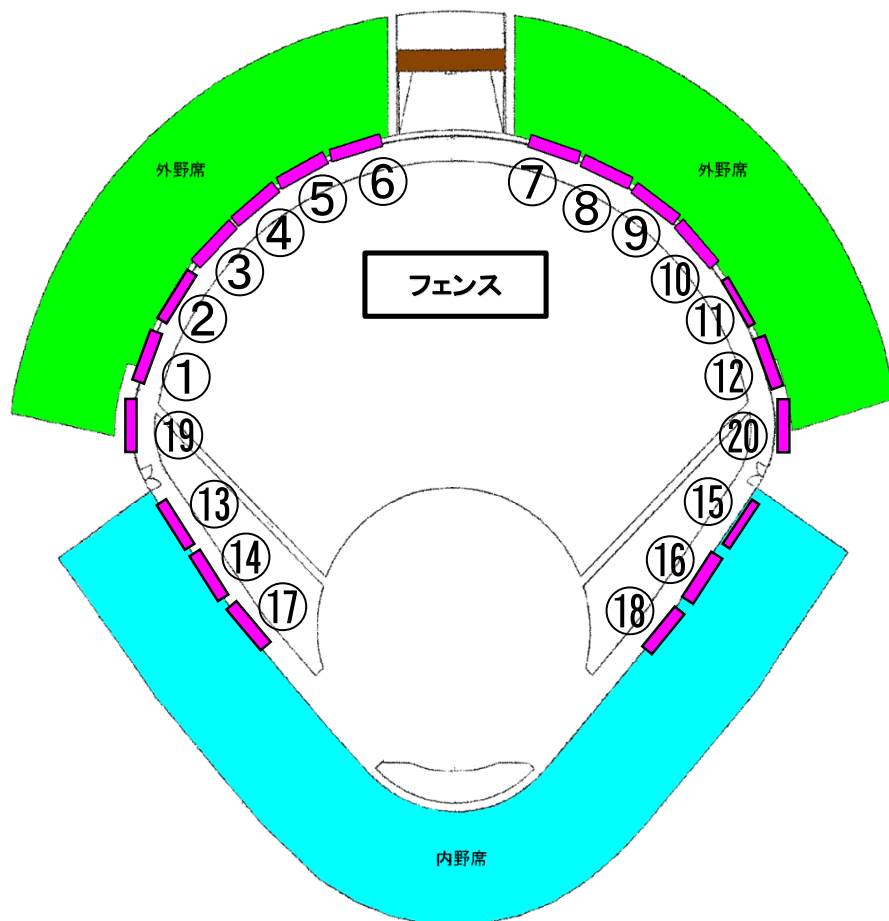

## 帯広の森野球場 広告掲出状況

空白欄は現在空きになっております。

②、⑪の位置には散水栓がありますので、散水栓を避けた位置での広告掲出になります。