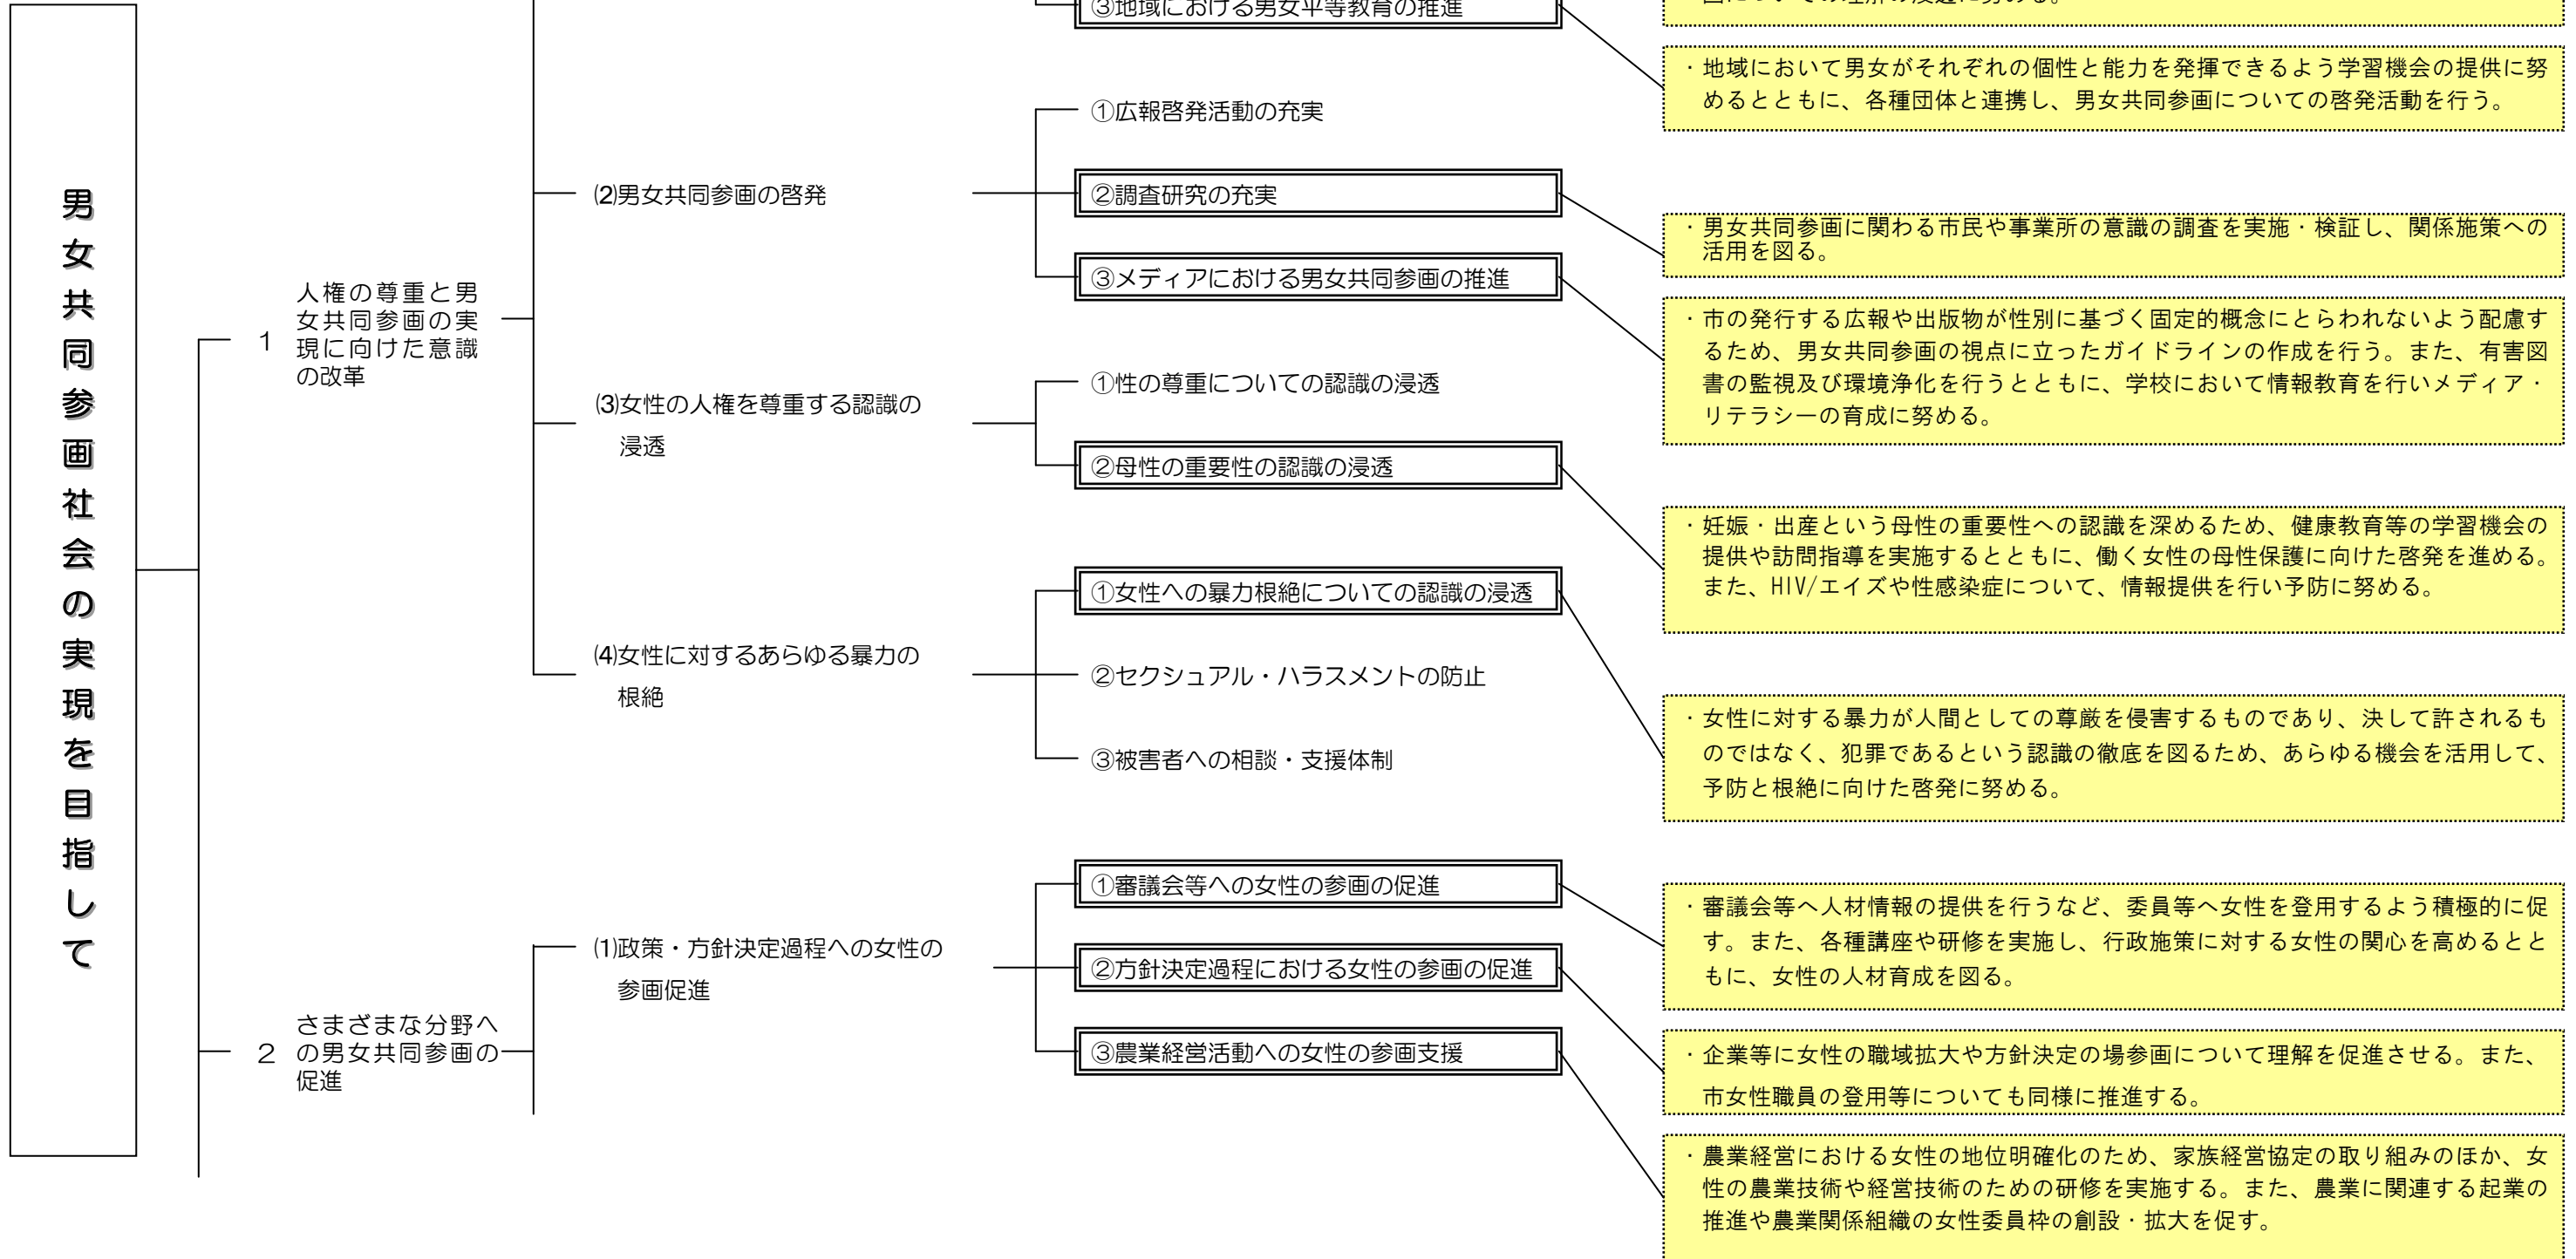

# おびひろ男女共同参画プラン体系 重点事項内容一覧

基本目標

基本方向

施策の方向

重点事項の取組内容

# おびひろ男女共同参画プラン体系 重点事項内容一覧