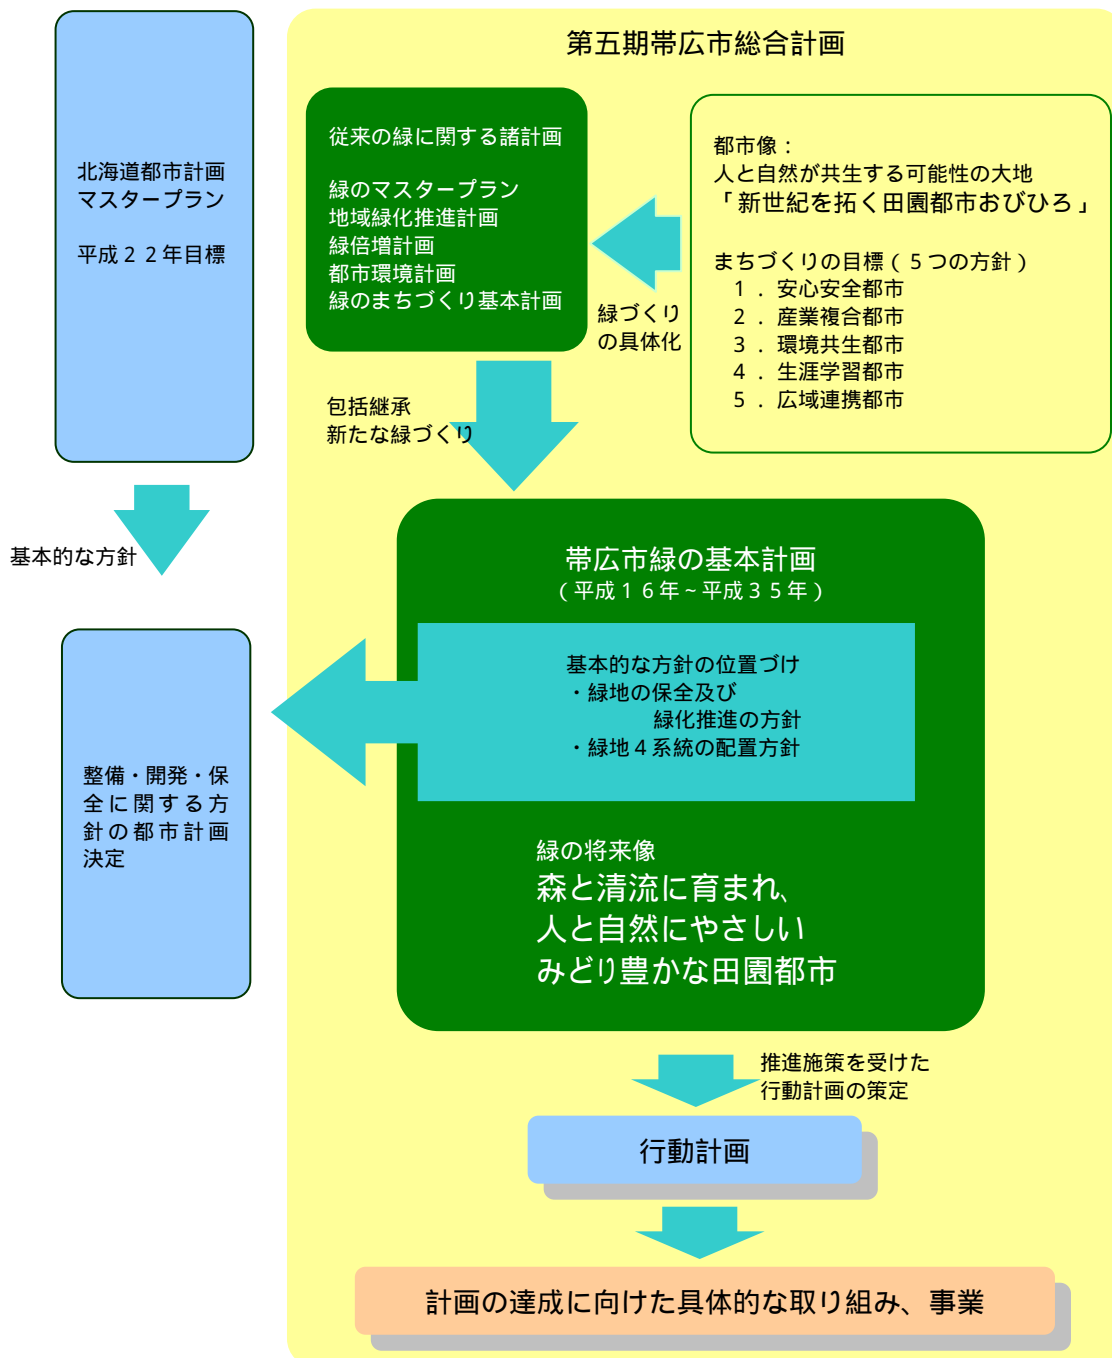

序-2 計画の位置づけ

本計画は、「第五期帯広市総合計画」(平成12年度策定)を柱として、従来からすすめてきた緑のマスタープランや地域緑化推進計画などの緑づくりに関する諸計画を包括・継承しつつ新たな緑づくりの視点も加え、緑づくりの総合的な計画として策定するものです。