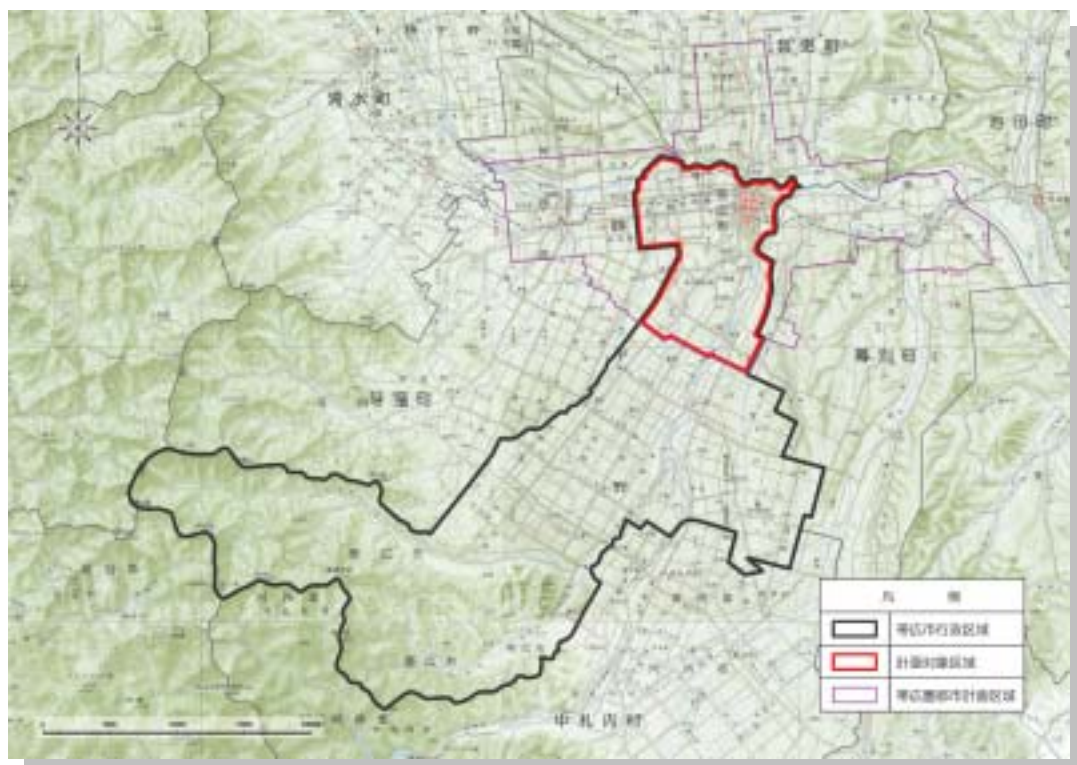

## 序-2 計画の位置づけ

本計画は、「第五期帯広市総合計画」(平成12年度策定)を柱として、従来からすすめてきた緑のマスタープランや地域緑化推進計画などの緑づくりに関する諸計画を包括・継承しつつ新たな緑づくりの視点も加え、緑づくりの総合的な計画として策定するものです。

### 序-4 計画の区域

計画の対象区域は、主に都市計画区域とし「都市の緑」について計画を策定していきます。