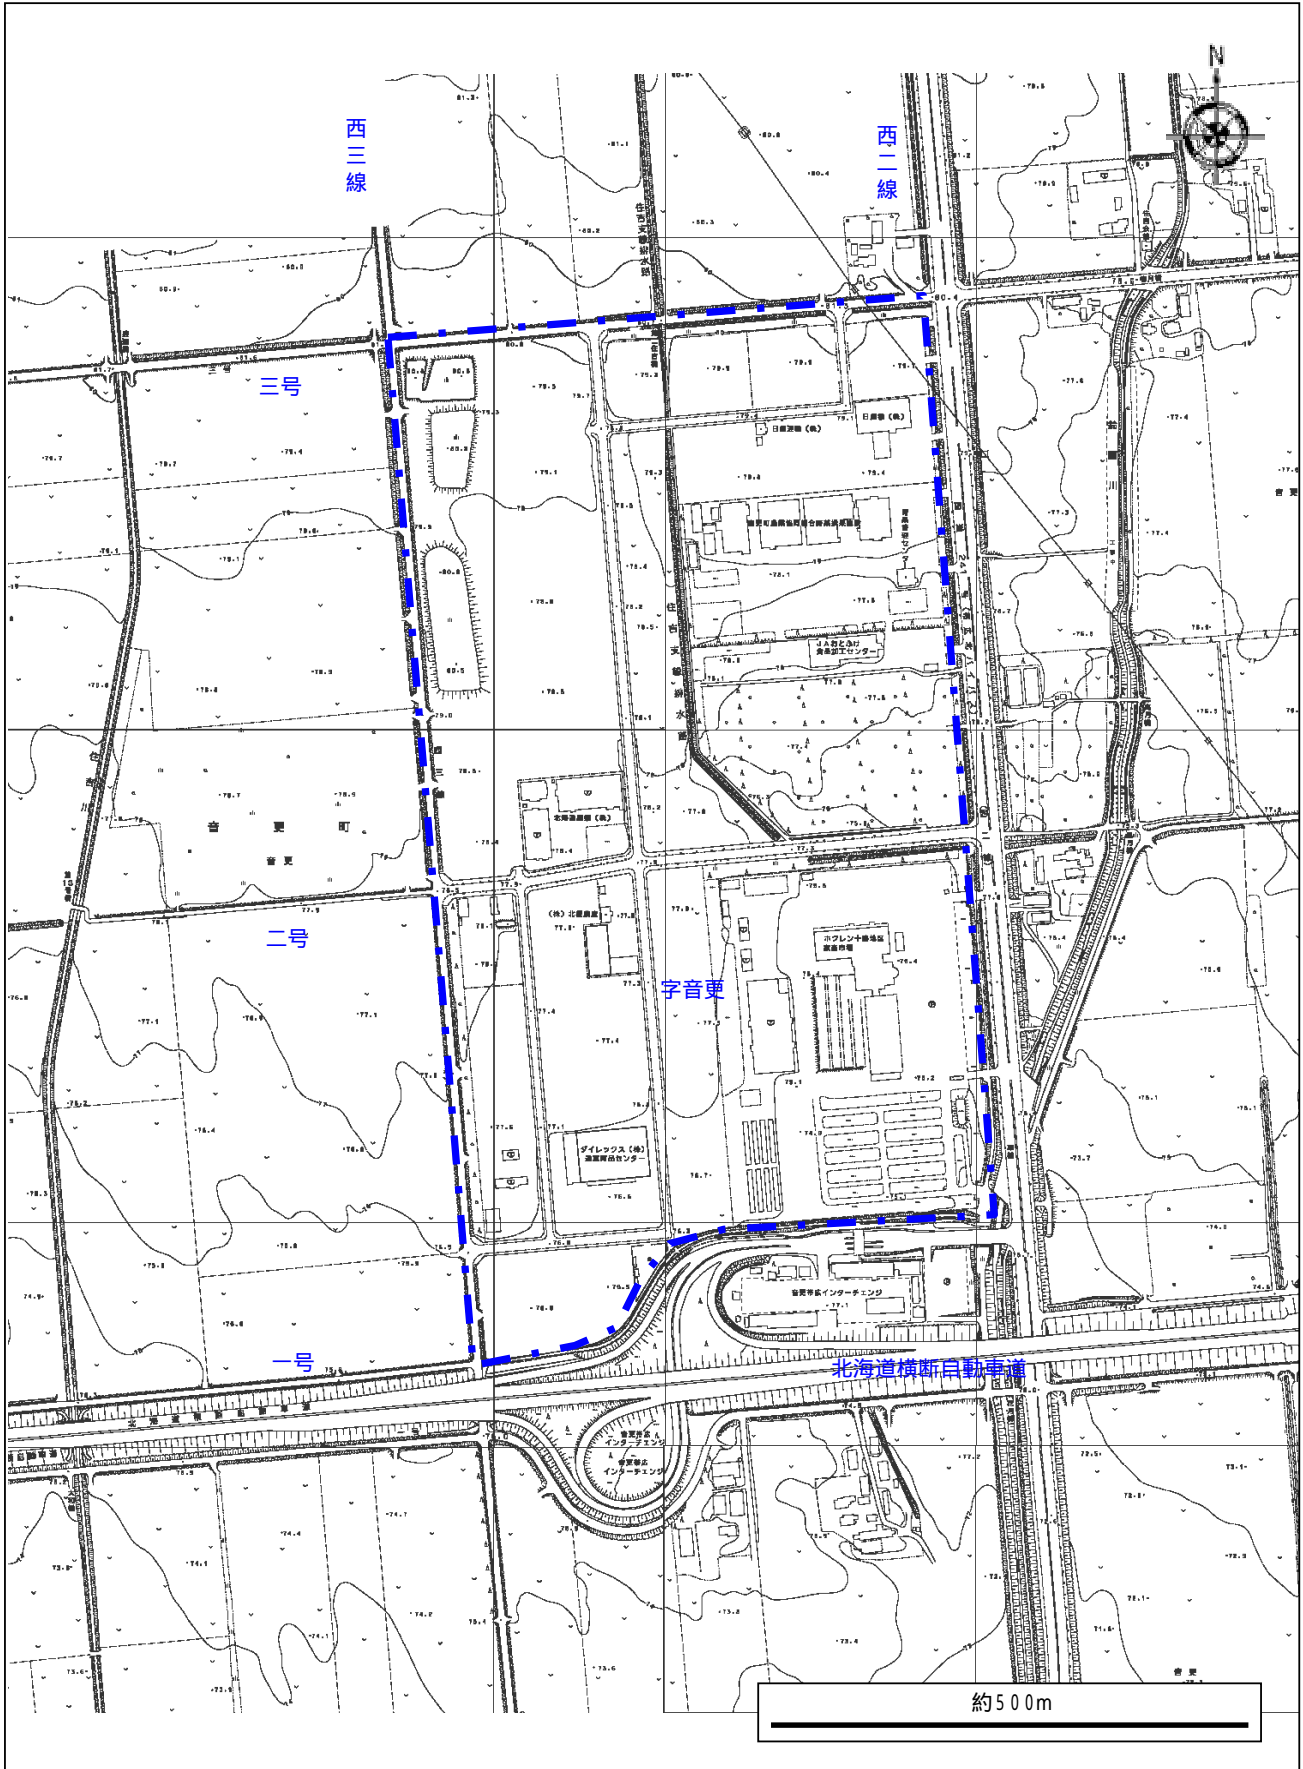

高速道路I・C物流拠点地区