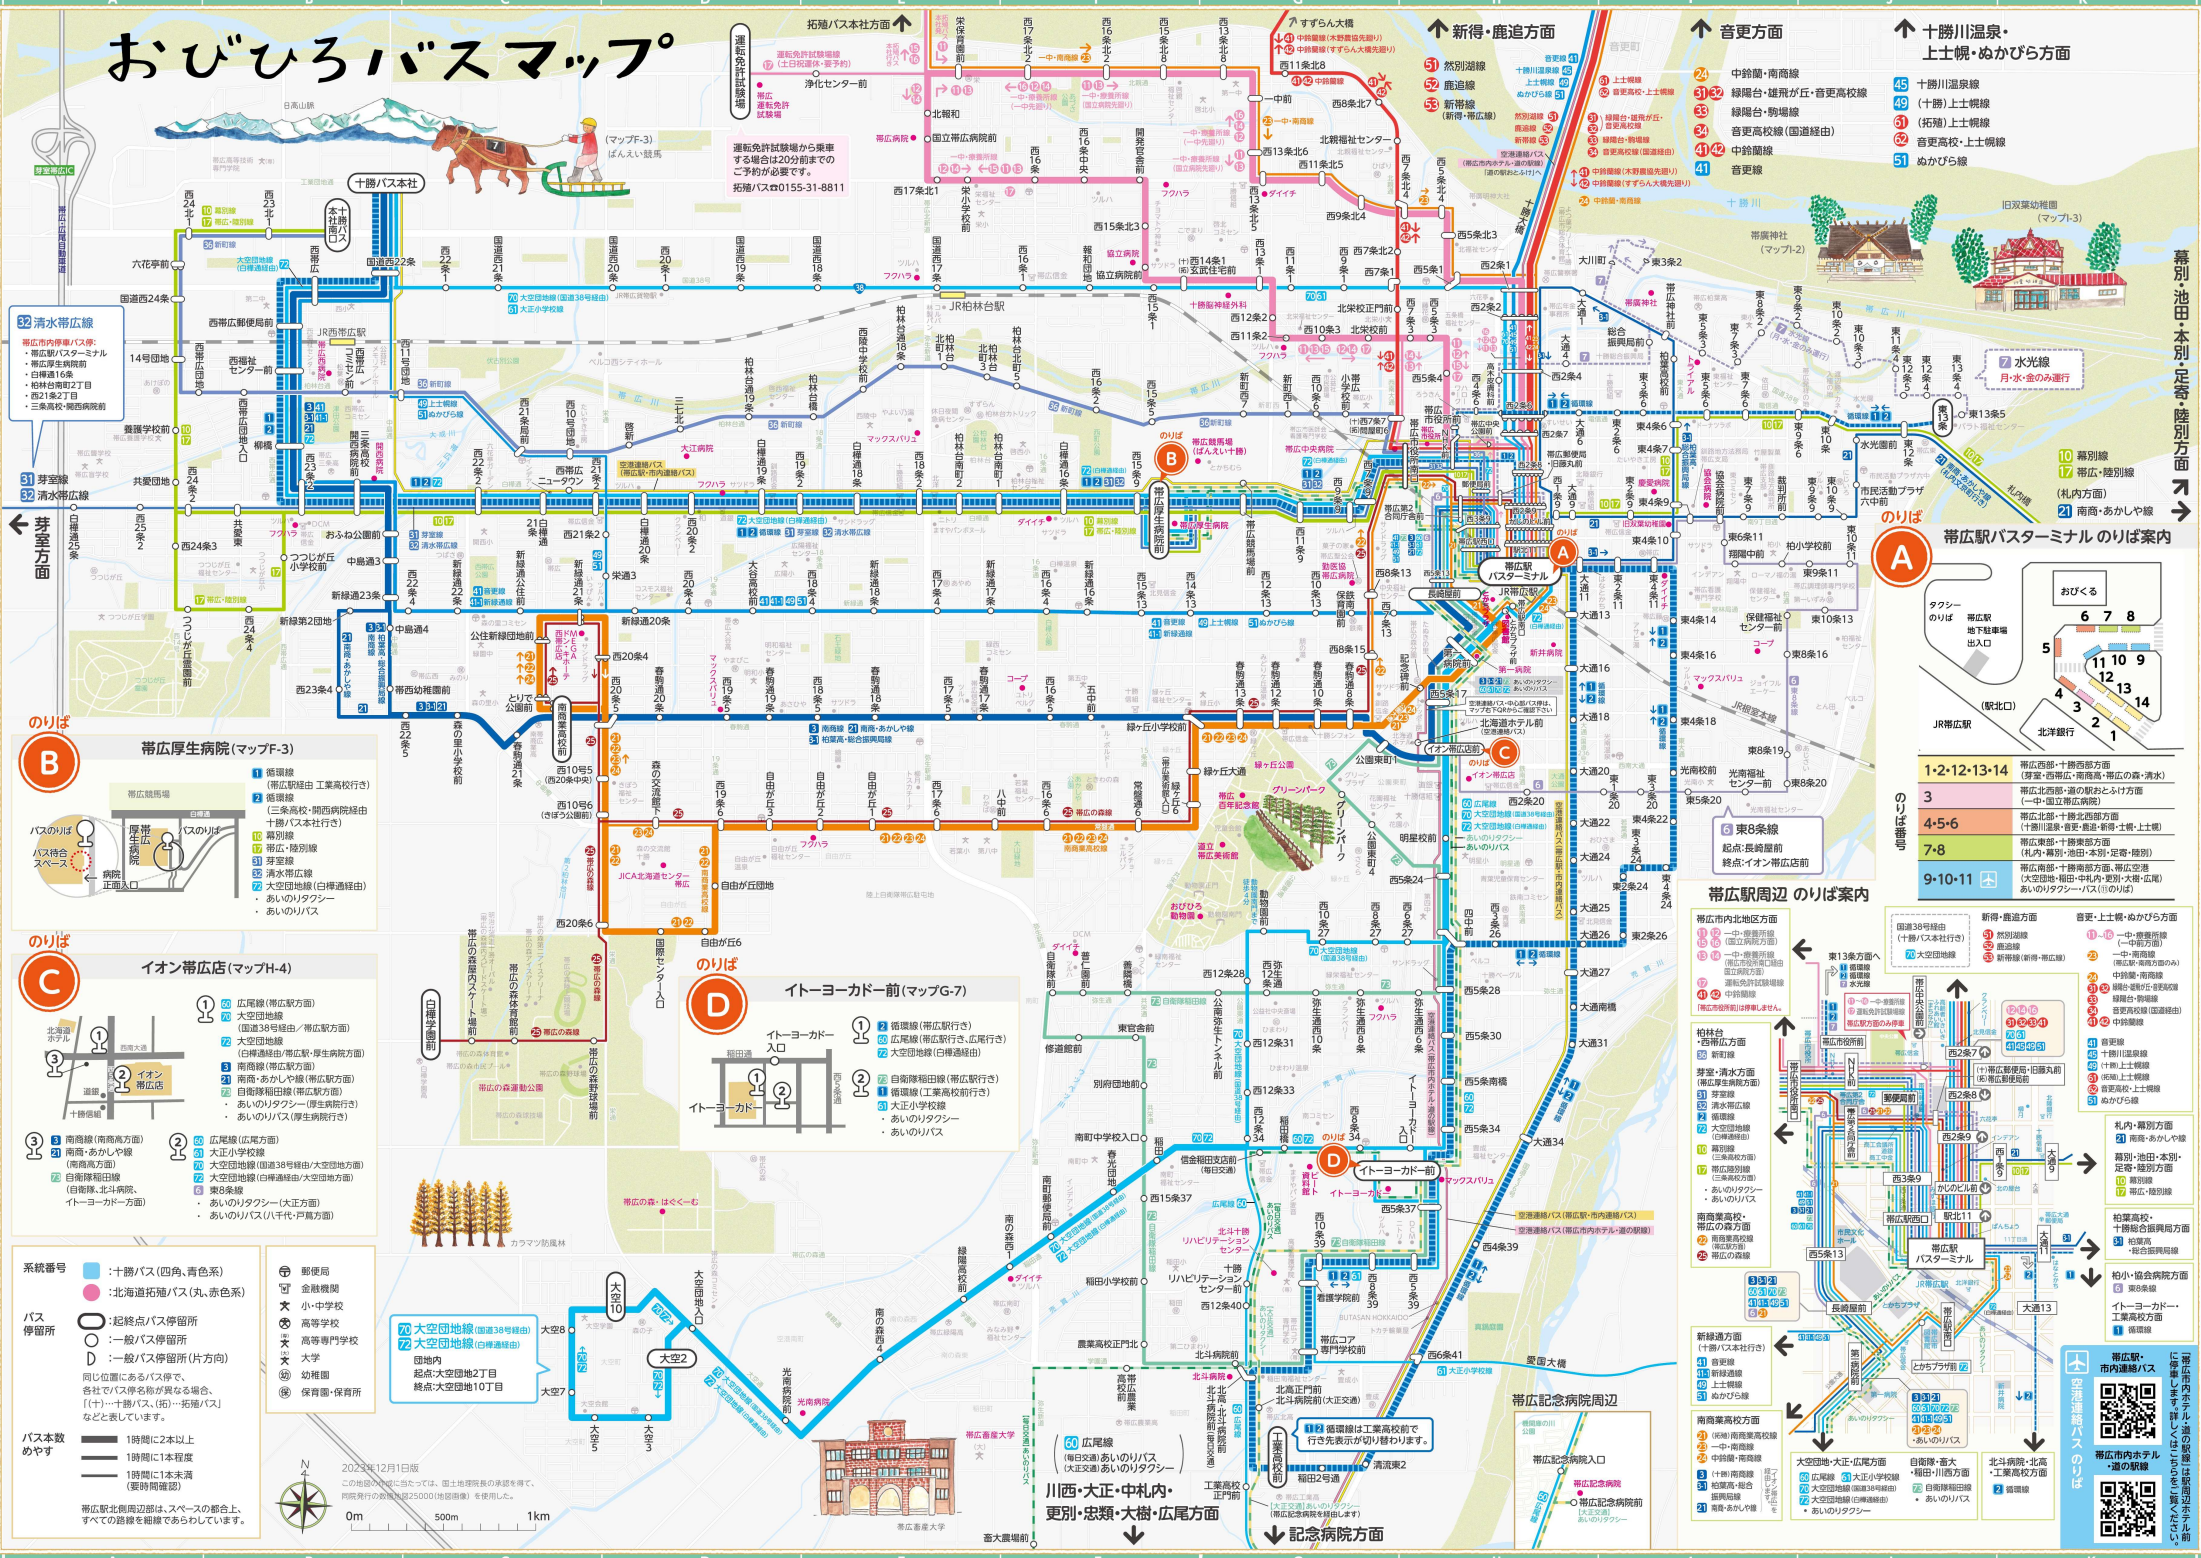

おびひろバスマップ

おびひろバスマップ

系統番号 〇：十勝バス（四角、青色系）
●：北海道拓殖バス（丸、赤色系）

バス停留所 〇：起終点バス停留所
○：一般バス停留所
○：一般バス停留所（片方向）

同じ位置にあるバス停で、各社でバス停名称が異なる場合、
「〔十〕十勝バス、〔拓〕拓殖バス」
などと表示しています。

バス本数めやす 1時間以上
1時間以内程度
1時間以内未満（繁忙時間帯）

2023年12月1日版
この地域の地図データは、国土院院長の承認を経て、開業先行のデータ（約25000個）を使用しています。

清水帯広線
帯広市内環状バス
帯広駅西側ターミナル
帯広駅前停留所
白通16条
柏木台町2丁目
帯広1条2丁目
三島高校・南西病院前

帯広厚生病院（マップF-3）
① 帯広線
② 帯広線（帯広工業高校行き）
③ 帯広線（三島高校・南西病院経由）
④ 帯広線（十勝バス本社行き）
⑤ 帯広線
⑥ 帯広線
⑦ 帯広線
⑧ 帯広線
⑨ 帯広線
⑩ 帯広線

イトヨーカードー前（マップG-7）
① 帯広線（帯広駅行き）
② 帯広線（帯広駅行き、広尾行き）
③ 帯広線（帯広駅行き、広尾行き）
④ 帯広線（帯広駅行き）
⑤ 帯広線（帯広駅行き）
⑥ 帯広線（帯広駅行き）
⑦ 帯広線（帯広駅行き）
⑧ 帯広線（帯広駅行き）
⑨ 帯広線（帯広駅行き）
⑩ 帯広線（帯広駅行き）

イオン帯広店（マップH-4）
① 帯広線（帯広駅方面）
② 帯広線（帯広駅方面）
③ 帯広線（帯広駅方面）
④ 帯広線（帯広駅方面）
⑤ 帯広線（帯広駅方面）
⑥ 帯広線（帯広駅方面）
⑦ 帯広線（帯広駅方面）
⑧ 帯広線（帯広駅方面）
⑨ 帯広線（帯広駅方面）
⑩ 帯広線（帯広駅方面）

イトヨーカードー前（マップG-7）
① 帯広線（帯広駅行き）
② 帯広線（帯広駅行き、広尾行き）
③ 帯広線（帯広駅行き、広尾行き）
④ 帯広線（帯広駅行き）
⑤ 帯広線（帯広駅行き）
⑥ 帯広線（帯広駅行き）
⑦ 帯広線（帯広駅行き）
⑧ 帯広線（帯広駅行き）
⑨ 帯広線（帯広駅行き）
⑩ 帯広線（帯広駅行き）

20大空印地線（路線38号線）
22大空印地線（白通線）
起点：大空印地2丁目
終点：大空印地10丁目

十勝川温泉・
上土幌・ぬかびら方面
45 十勝川温泉線
46 (十勝)上土幌線
47 (拓殖)上土幌線
48 音更高校・上土幌線
49 音更高校・上土幌線
50 音更高校・上土幌線
51 ぬかびら線

新得・鹿追方面
然別線
鹿追線
新得線
然別線
鹿追線
新得線

音更方面
中鈴蘭・南高線
緑陽台・雄飛が丘・音更高校線
音更高校線（国道経由）
中鈴蘭線
音更線

帯広駅周辺のりば案内
帯広市内北地区方面
帯広市内南地区方面
帯広市内東地区方面
帯広市内西地区方面

帯広市内北地区方面
帯広市内南地区方面
帯広市内東地区方面
帯広市内西地区方面

幕別池田・本別・足寄・陸別方面
10 幕別線
17 帯広線
21 南高線

1・2・12・13・14
3
4・5・6
7・8
9・10・11

帯広市内北地区方面
帯広市内南地区方面
帯広市内東地区方面
帯広市内西地区方面

帯広市内北地区方面
帯広市内南地区方面
帯広市内東地区方面
帯広市内西地区方面