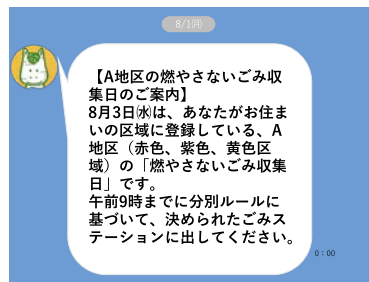

# ごみ情報を LINEでお届けします!

受信設定から「お住まいの区域」を登録してね!

## 帯広市と友だちになるとこんなことができます

- 1 お住いの区域の燃やさないごみの収集日や、収集お休みの日を事前にLINEで受信
- 2 LINEでごみの分別を検索

↑帯広市公式LINE

←左の二次元コードをスキャンすると、LINEの友達に追加されます。

※二次元コードをスキャンするには、LINEアプリのコードリーダーをご利用ください。