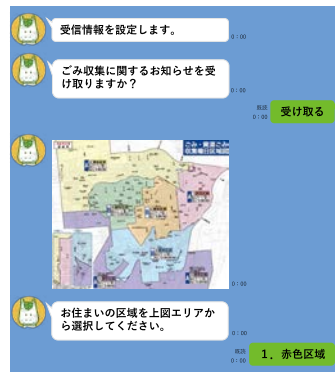

# ごみ情報を LINEでお届けします!

受信設定から「お住まいの区域」を登録してね!

## 帯広市と友だちになるとこんなことができます

- 1 お住いの区域の燃やさないごみの収集日や、収集お休みの日を事前にLINEで受信
- 2 LINEでごみの分別を検索

↑帯広市公式LINE

←左の二次元コードをスキャンすると、LINEの友達に追加されます。

※二次元コードをスキャンするには、LINEアプリのコードリーダーをご利用ください。

### 【1. ごみ情報受信設定方法】

- ①帯広市と友だちになった後、送信されてくる受信設定の質問で、「ごみ収集に関するお知らせ」を「受け取る」に設定します。
- ②地図を参考にお住まいの区域を選択します。  
※受信設定後も、メニューの「受信設定」⇒「受信情報変更」からいつでも設定を変更できます。