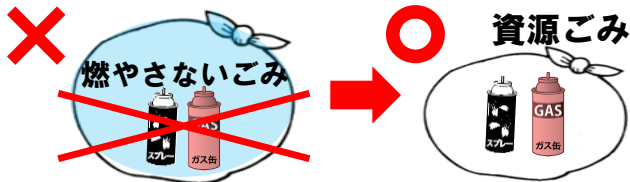

## 加熱式たばこ 電子たばこ

(Ploom、glo※3除く)

※3 Ploom、gloは、日本たばこ協会のリサイクル協力店にお持ち込みください。

↑日本たばこ協会  
リサイクル協力店

「乾電池・コイン電池」「水銀体温計・水銀温度計・水銀血圧計」「蛍光管」は従来通りです。

乾電池  
コイン電池  
(形式:CRまたはBR)

※ボタン電池(形式:SR、PR、LR)は、電池工業会のリサイクル協力店で回収しています。

↑ボタン電池  
リサイクル協力店

水銀体温計  
水銀温度計  
水銀血圧計

蛍光管

購入時の箱や筒に入れて  
出してください。

# スプレー缶・カセットボンベは 「燃やさないごみ」袋の中に**入れないで!**

「燃やさないごみ」  
の1日の収集で  
**約1000本**  
ものスプレー缶や  
カセットボンベが  
混入しています。

燃やさないごみ袋の中にスプレー缶類が混ざっていると、  
ごみ収集車や処理施設の火災の原因となり大変危険です!

**【出し方】資源ごみの日に出してください**

- ・中身を使い切る
- ・キャップや噴射ボタンを取り外す
- ・穴を開けず、スプレー缶類だけを袋へ入れる