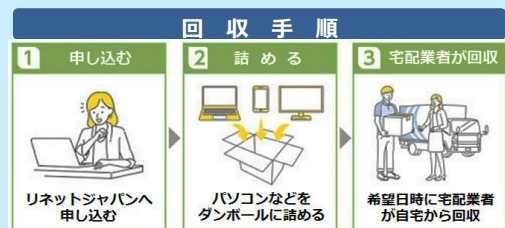

リネットジャパンの
ホームページ