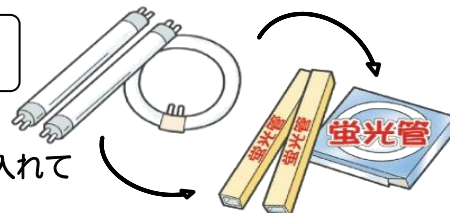

## 加熱式たばこ 電子たばこ

(Ploom、glo※3除く)

※3 Ploom、gloは、日本たばこ協会のリサイクル協力店にお持ち込みください。

↑日本たばこ協会  
リサイクル協力店

「乾電池・コイン電池」「水銀体温計・水銀温度計・水銀血圧計」「蛍光管」は従来通りです。

乾電池  
コイン電池  
(形式:CRまたはBR)

※ボタン電池(形式:SR、PR、LR)は、電池工業会のリサイクル協力店で回収しています。

↑ボタン電池  
リサイクル協力店

水銀体温計  
水銀温度計  
水銀血圧計

蛍光管

購入時の箱や筒に入れて  
出してください。