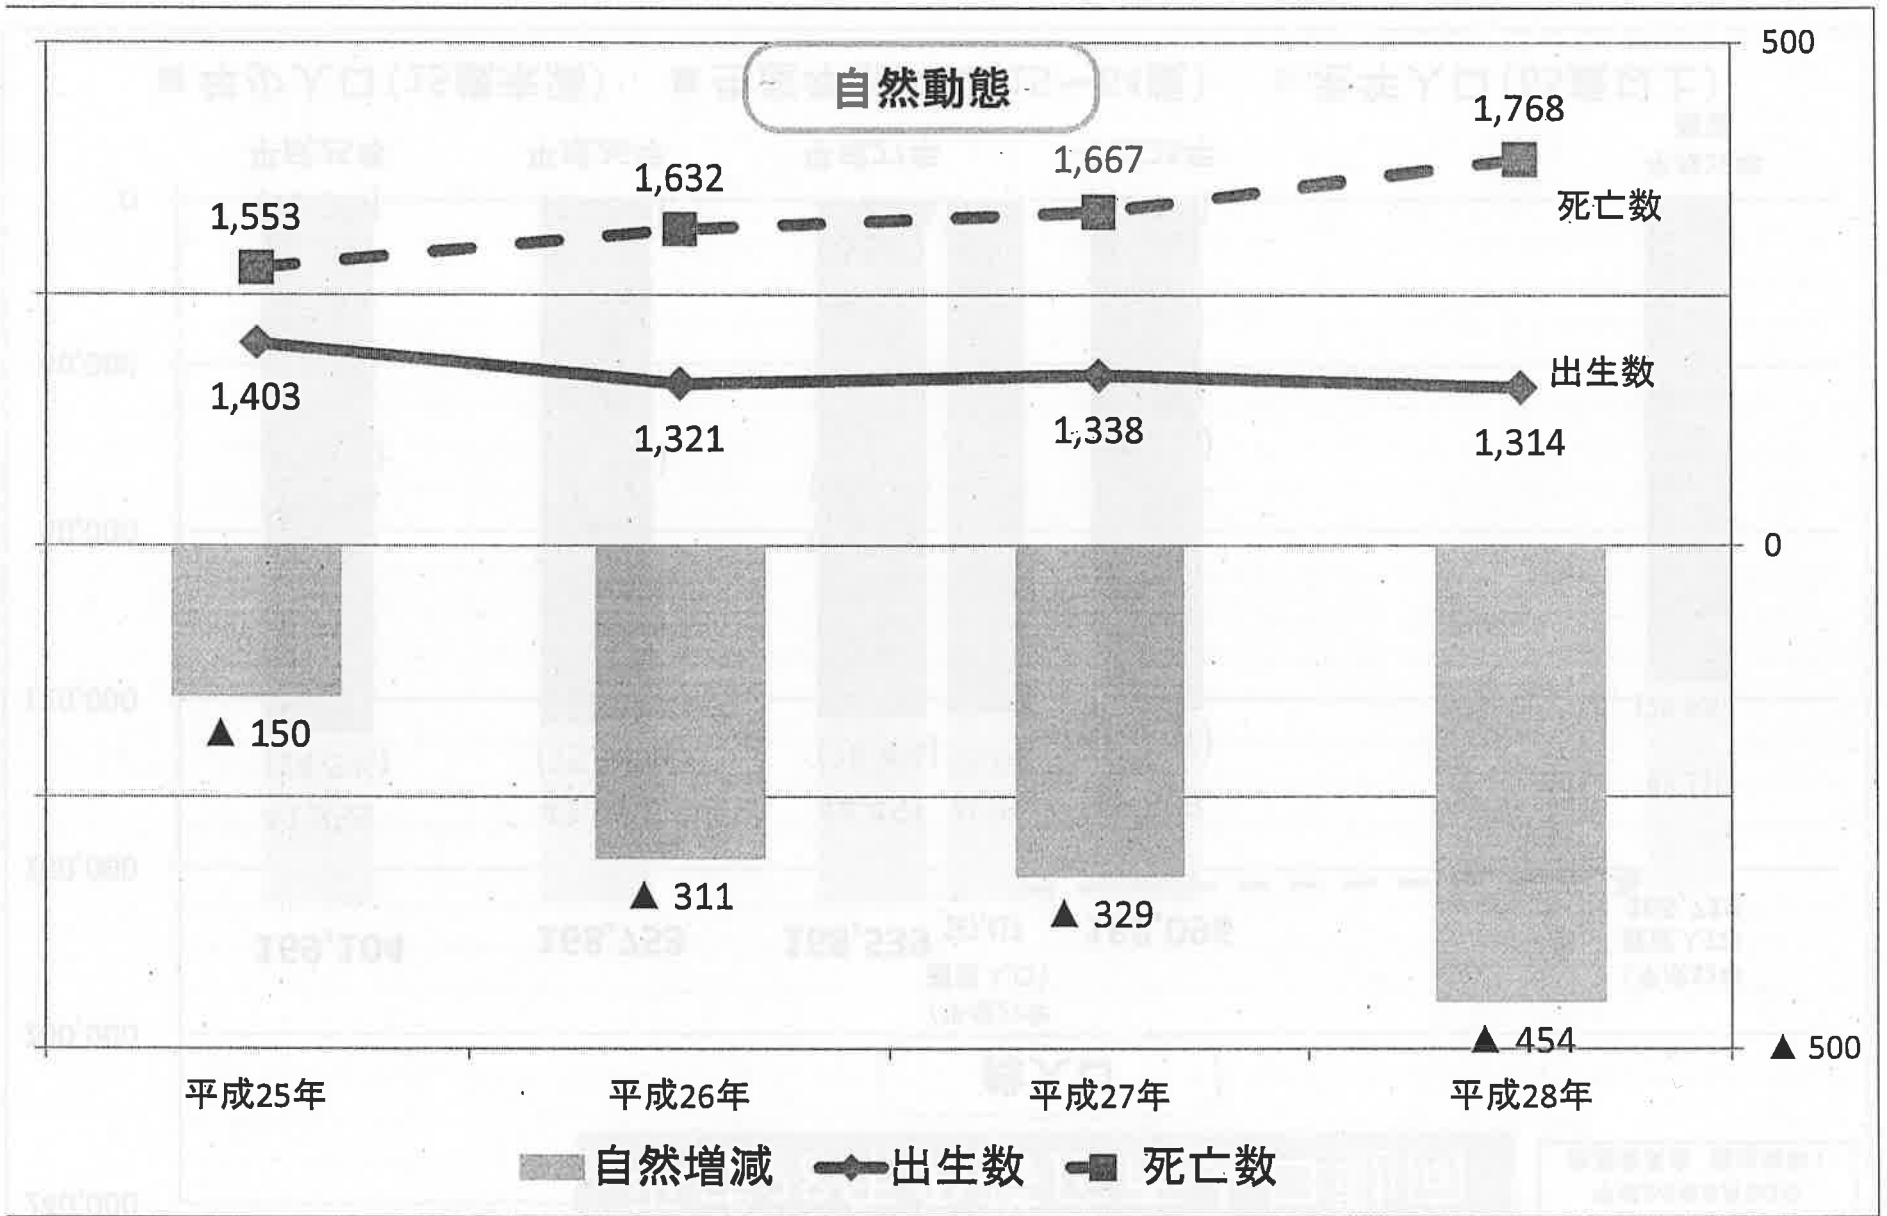

平成28年の帯広市人口動向

平成29年8月30日
総務委員会 提出資料1

総人口

(平成27年
展望人口)

(平成32年
展望人口)

社会動態

社会増減 ◆ 転入数 ■ 転出数

合計特殊出生率

平成28年 帯広市人口移動図

出典：北海道地域行政局統計課

(※カッコ内は平成27年数値)