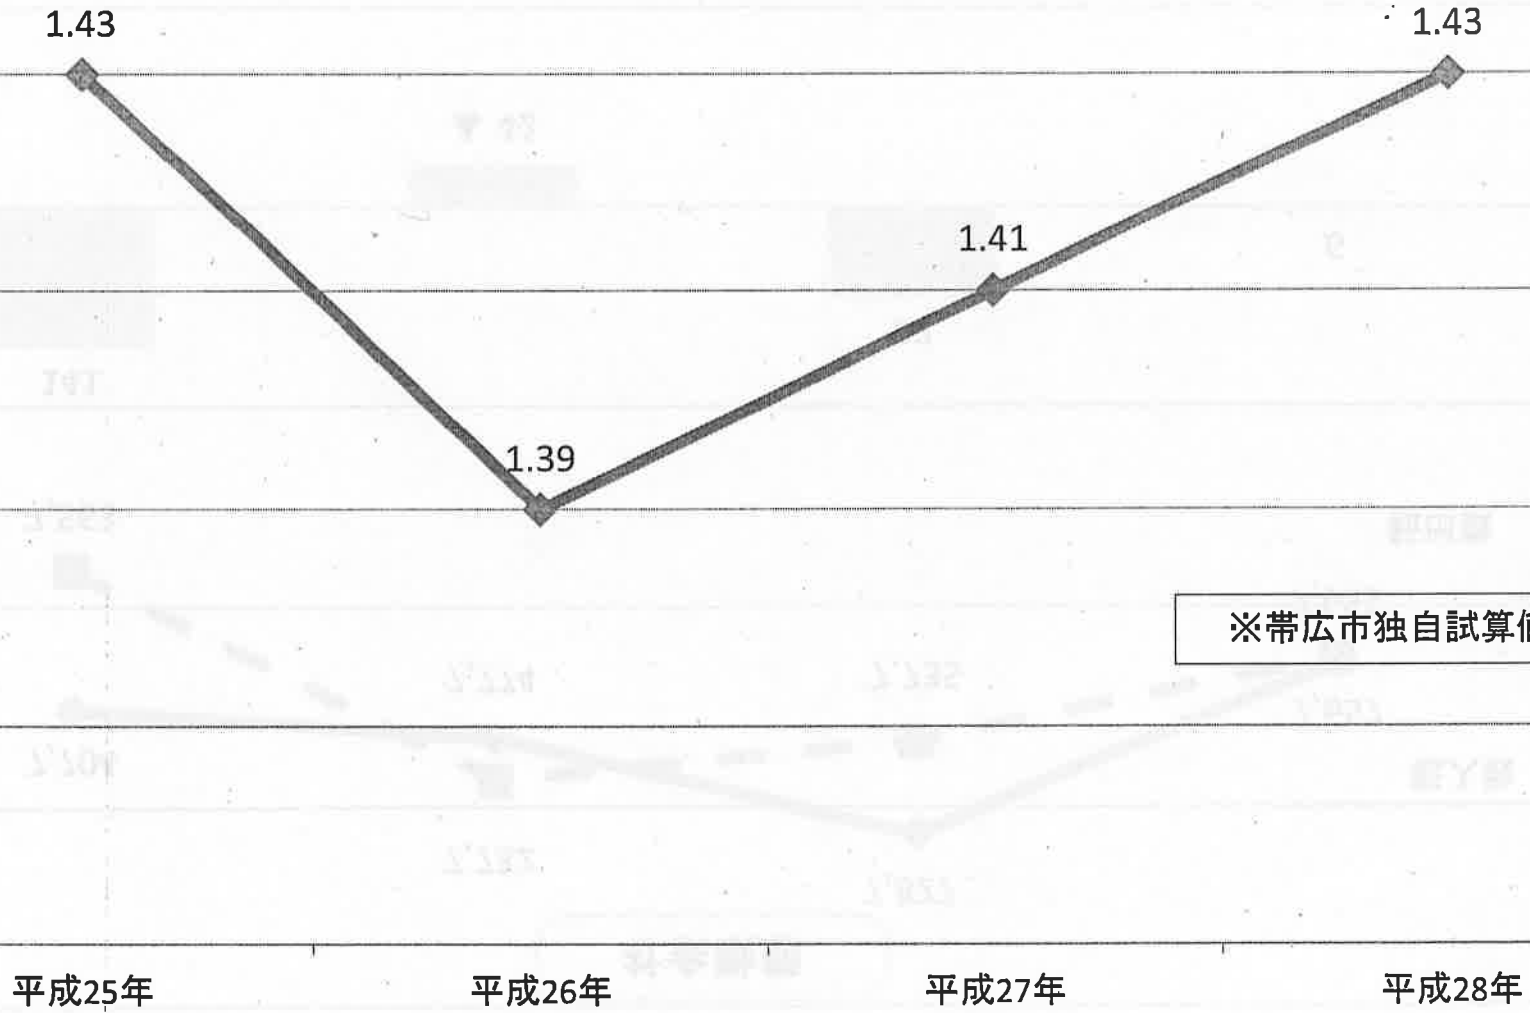

平成28年の帯広市人口動向

平成29年8月30日
総務委員会 提出資料1

総人口

(平成27年
展望人口)

(平成32年
展望人口)

社会動態

社会増減 ◆ 転入数 ■ 転出数

合計特殊出生率

平成28年 帯広市人口移動図

出典：北海道地域行政局統計課

(※カッコ内は平成27年数値)