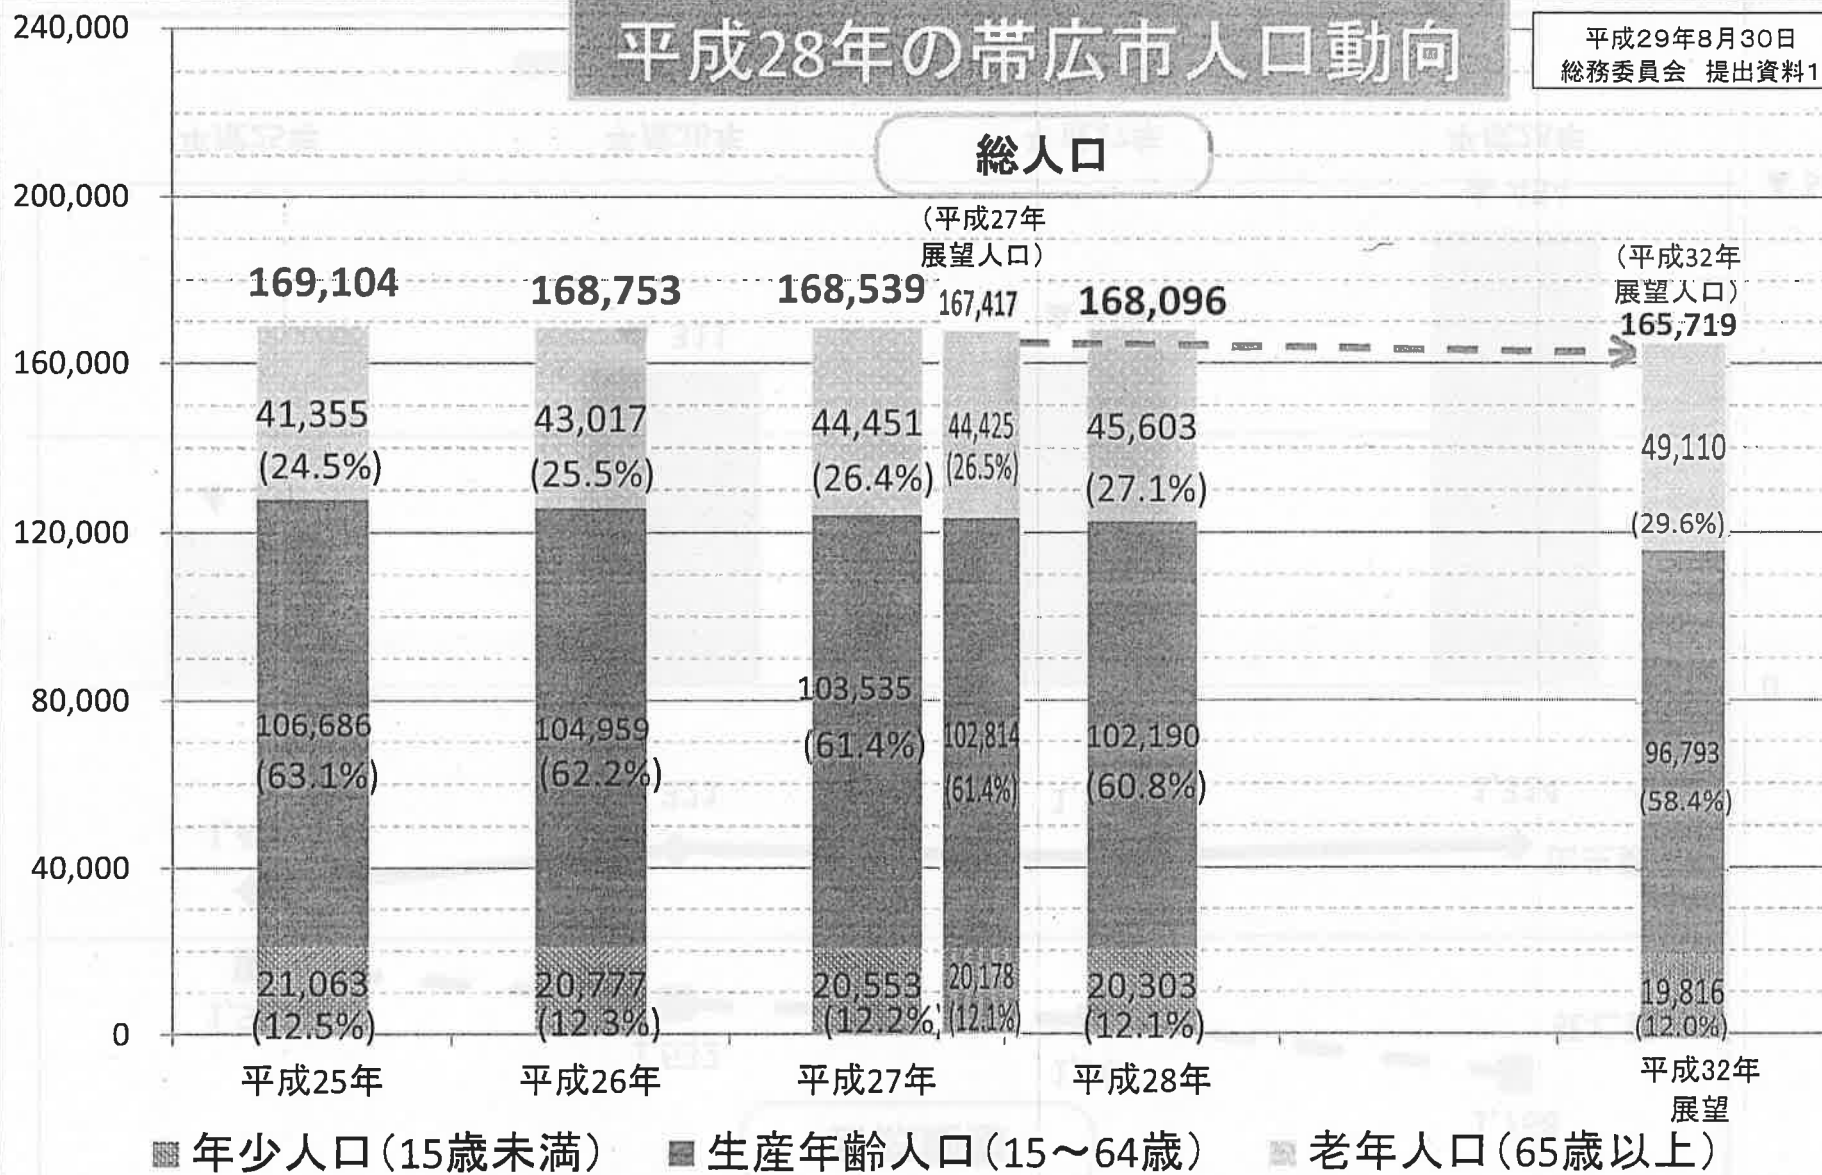

平成28年の帯広市人口動向

平成29年8月30日
総務委員会 提出資料1

総人口

(平成27年
展望人口)

(平成32年
展望人口)

社会動態

社会増減 ◆ 転入数 ■ 転出数

合計特殊出生率

平成28年 帯広市人口移動図

出典：北海道地域行政局統計課

(※カッコ内は平成27年数値)