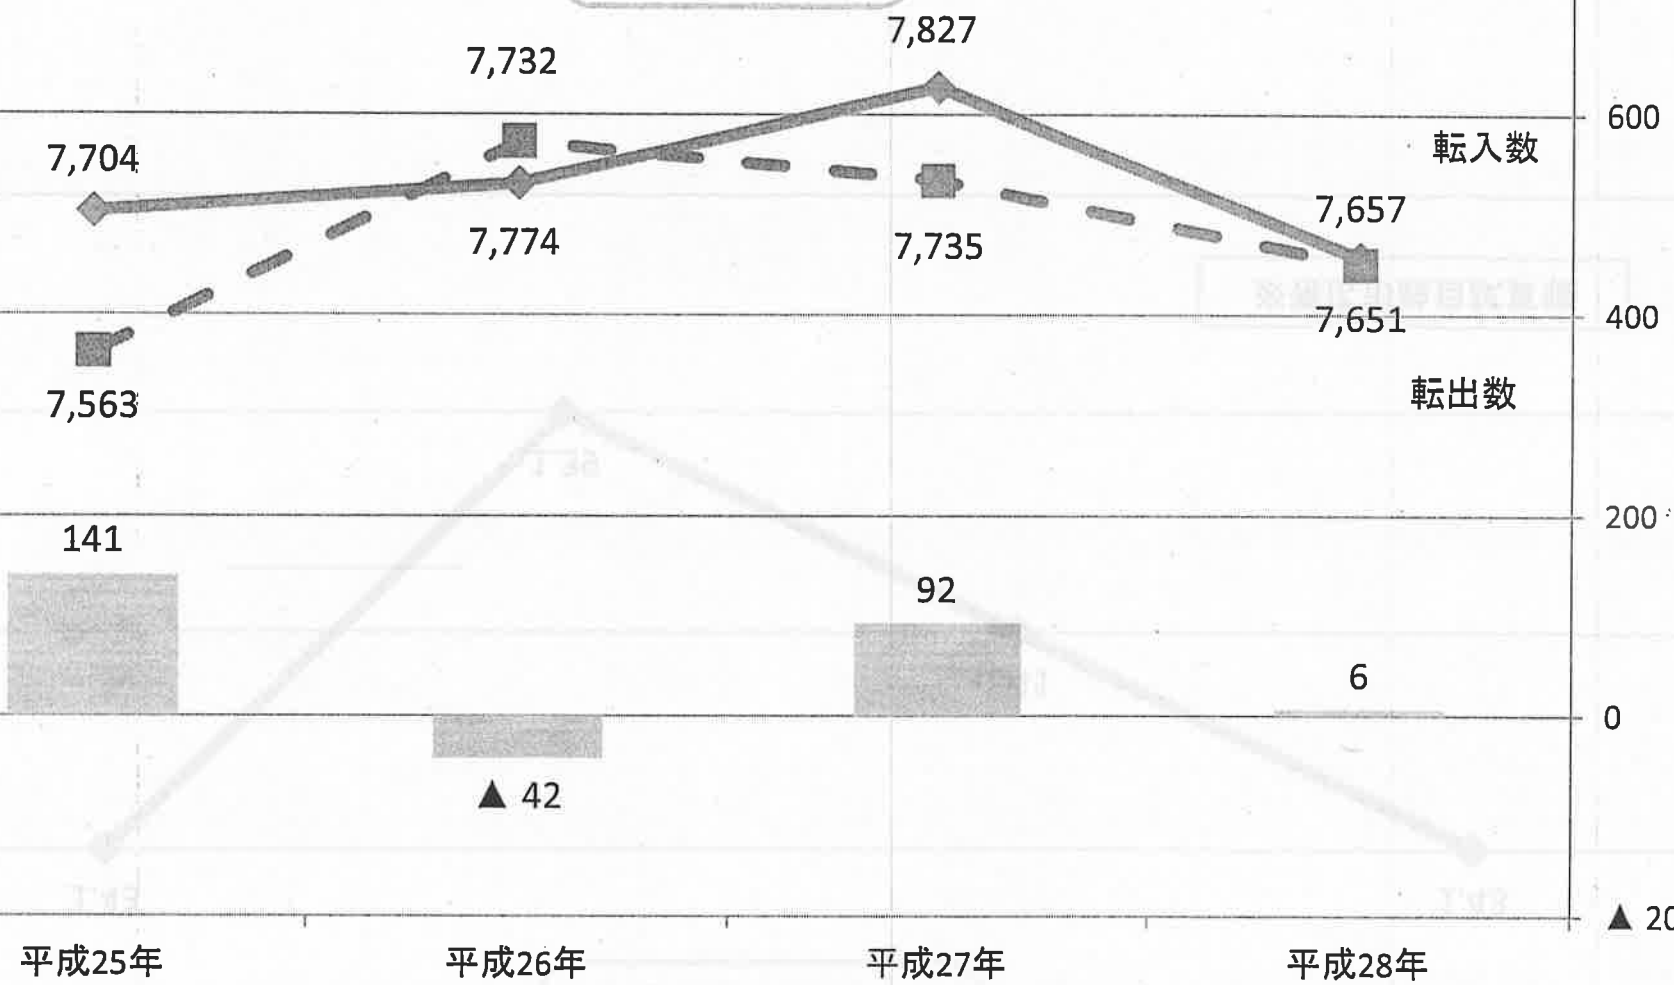

平成28年の帯広市人口動向

平成29年8月30日
総務委員会 提出資料1

総人口

(平成27年
展望人口)

(平成32年
展望人口)

社会動態

社会増減 ◆ 転入数 ■ 転出数

合計特殊出生率

平成28年 帯広市人口移動図

出典：北海道地域行政局統計課

(※カッコ内は平成27年数値)