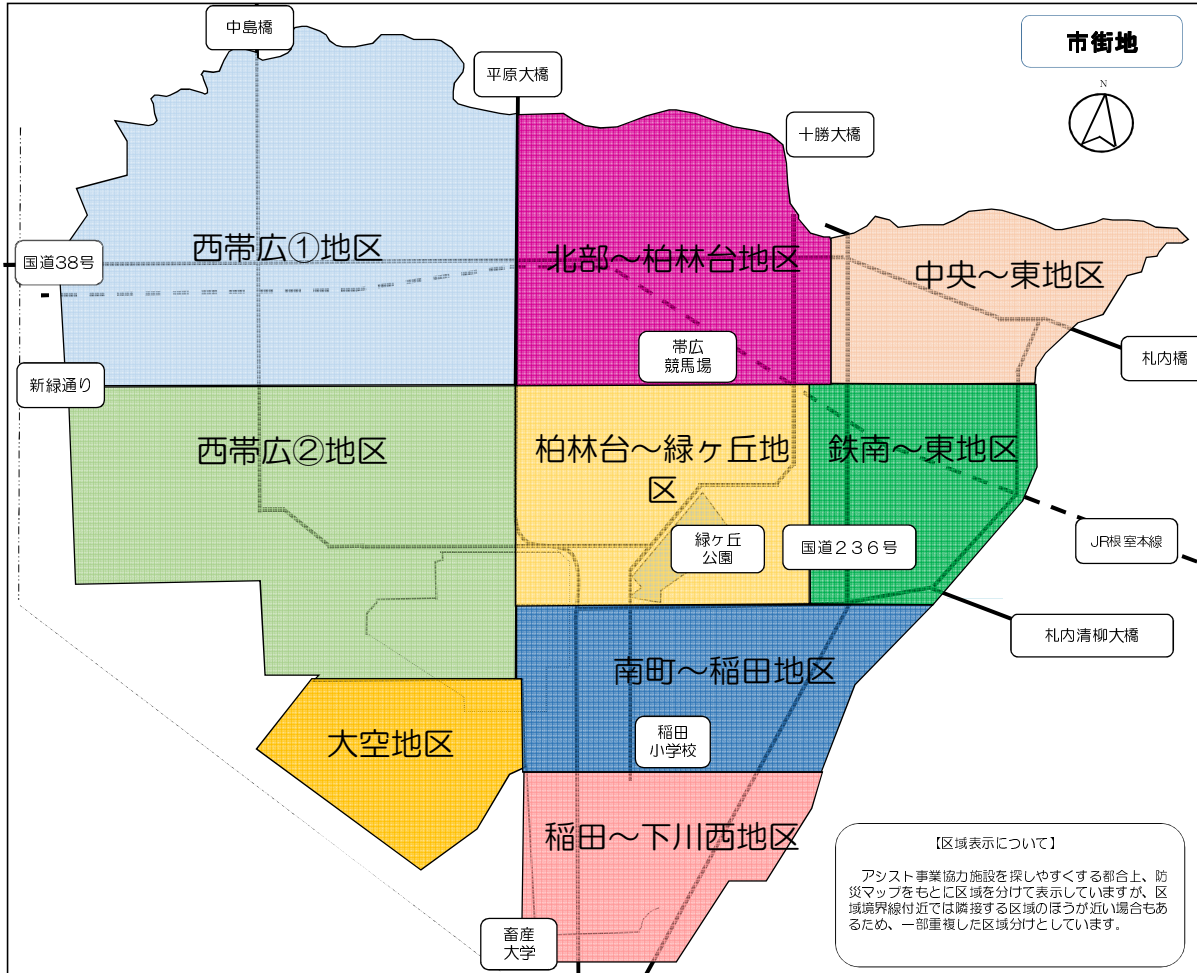

おびひろ救命アシスト事業協力施設一覧

協力施設323ヶ所

H29.2.13現在

- 鉄南～東地区** P2
- 南町～稲田地区** P4
- 西帯広②地区** P5
- 中央～東地区** P3
- 稲田～下川西地区** P4
- 川西地区** P6
- 柏林台～緑ヶ丘地区** P3
- 大空地区** P5
- 大正地区** P6
- 北部～柏林台地区** P4
- 西帯広①地区** P5

鉄南～東地区

施設名称	住所
株式会社 北のハウス	大通南17丁目6番地1
帯広ビル管理	大通南15丁目19番地
帯広市図書館	西2条南14丁目3番地1
コスモ歯科高田	西2条南21丁目2番地
鉄南コミュニティセンター	西2条南24丁目16番地
帯広信用金庫 中央支店	西3条南14丁目1番地1
イオン 帯広店	西4条南20丁目1番地
明星小学校	西4条南23丁目1番地
ベルコセレモニホール	西4条南27丁目1番地
バチンコプレイランド宝	西5条南18丁目6番地
北海道ホテル	西7条南19丁目1番地
有限会社 高橋加工部	東1条南14丁目2番地
十勝道路株式会社	東1条南23丁目8番地

施設名称	住所
帯広藤幼稚園	東4条南14丁目1番地
サービス付き高齢者向け住宅 おびこハウス	東4条南20丁目6番4
正木歯科医院	東4条南20丁目6番地10
グループマンション しらゆり	東4条南23丁目4番地
帯広市立光南小学校	東5条南20丁目1番地
光南小学校屋内プール	東5条南20丁目1番地3
生活協同組合 コープさっぽろ かしわ店	東7条南15丁目2番地2
ジョイフルエーカー	東7条南16丁目2番地1
帯広ひまわり	東8条南14丁目1番地2
あじさい保育園	東9条南19丁目1番地1
コムニの里おびひろ	東9条南13丁目2番4号
ダイナム帯広店	東10条南15丁目4番地2