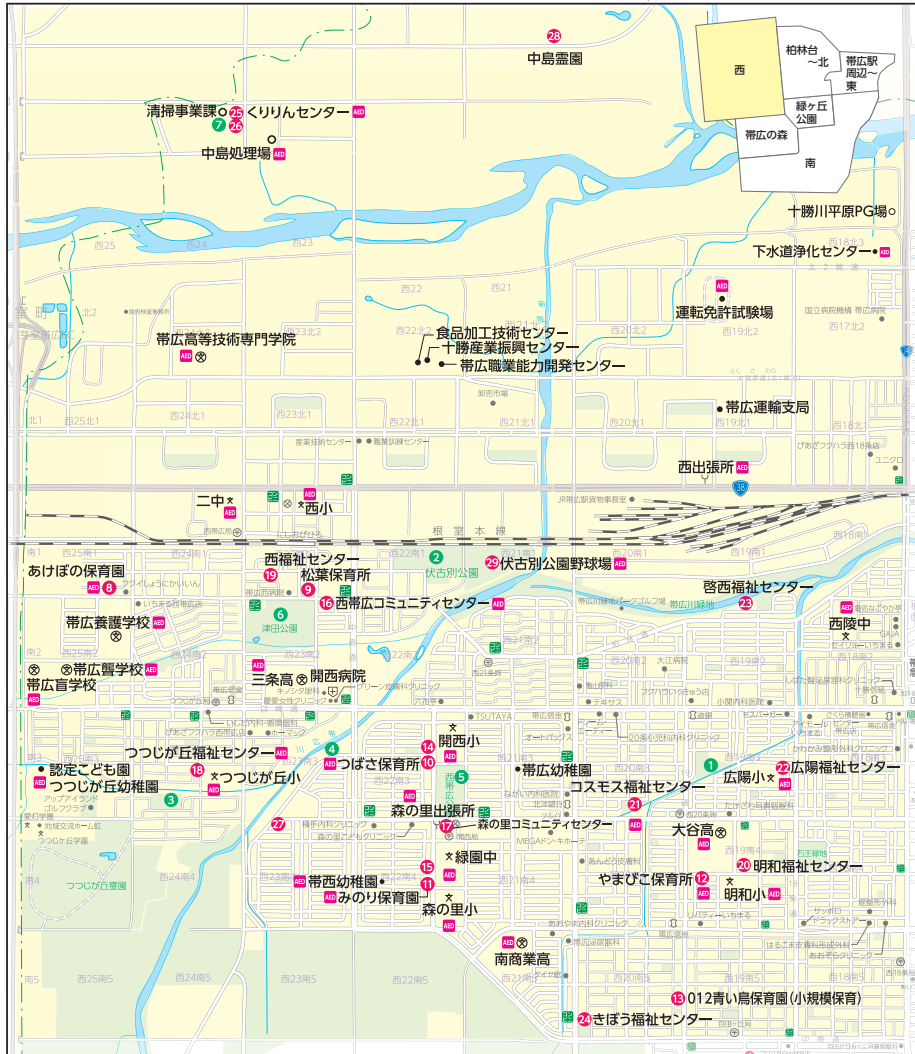

# エリア別施設マップ 〈西〉

大=小・中学校 ◎=高校・大学・専門学校 ⊕=警察署 ♣=消防署 田=病院 ○=市役所 ◯=市の施設 ●=市以外の施設

**各種凡例**

- 緑と親しむ公園
- 園路
- 遊具
- 水と親しむ
- パークゴルフ場
- 車椅子対応
- オストメイト対応トイレ
- ベビーステーション
- 授乳室
- 延長保育
- 障害児保育
- 乳児保育
- 一時保育
- AED設置施設
- 時間
- 開館・保育時間
- 休日
- 定員

エリア別施設マップ 〈西〉

エリア別施設マップ 〈西〉