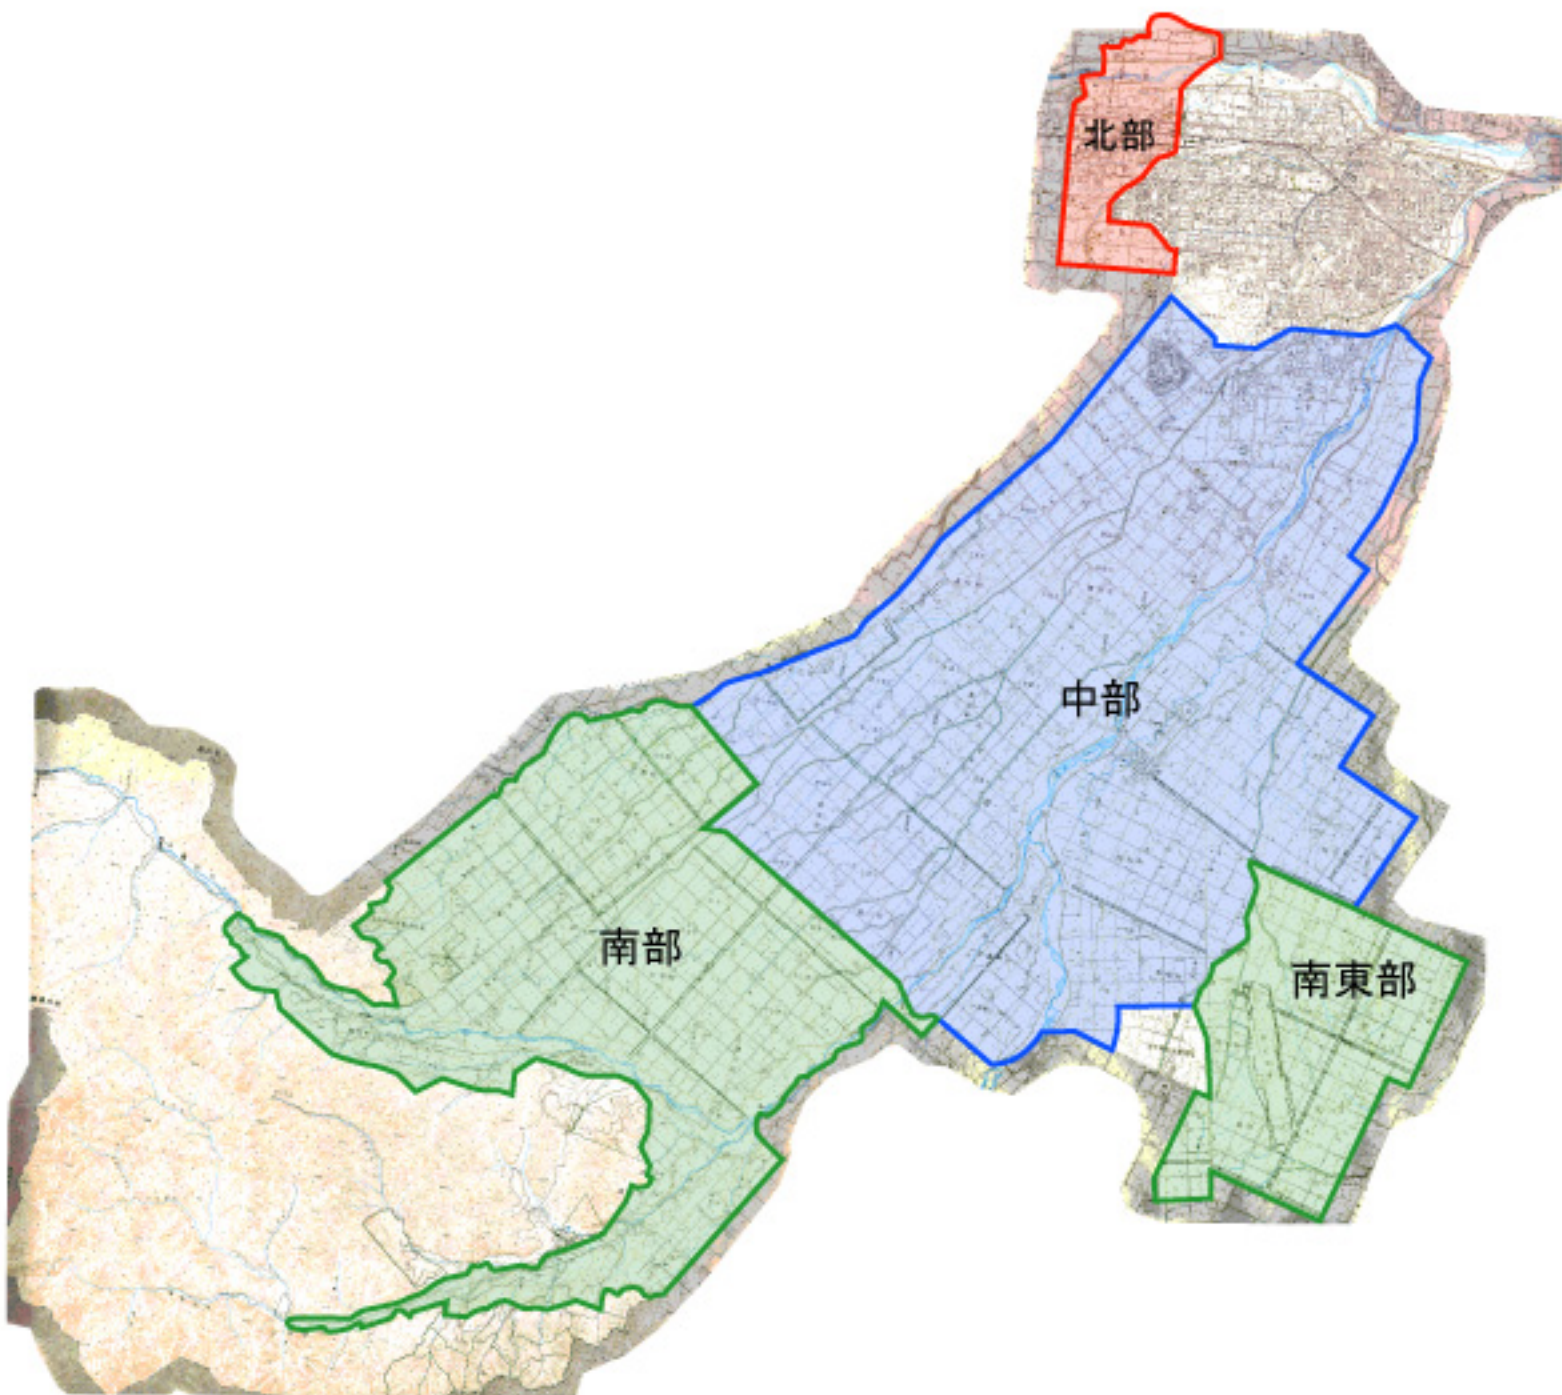

# 地域区分図

凡例	
北部	旧帯広市内
中部	北部、南部、南東部を除く全域
南部・南東部	広野、八千代、太平、上清川、岩内、拓成、以平、泉